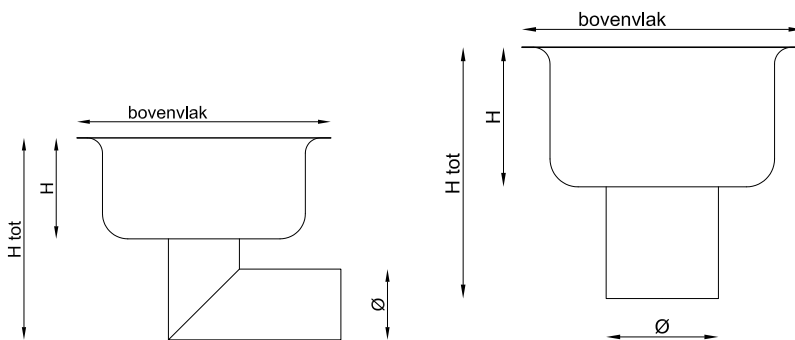

### EKO Garage & Garden

De EKO Garage & Garden vloerafvoerput is vervaardigd uit RVS, AISI 304, met een materiaalsterkte van 2 mm. Het deksel ligt in de bovenplaat, beiden vervaardigd uit een massieve plaat van 3 mm, en kan dus niet verschuiven.

EKO, vloerafvoerput uit inox AISI 304, matte uitvoering met verticale uitloop					
Bovenvlak mm	Hoogte lichaam (H)/ totaal (H tot)	Debiet l/s	Uitloop mm	Kg/st	Art. nr.
100 x 100	47/72	0,25	Ø 40	0,6	401123
150 x 150	55/98	0,40	Ø 50	1,3	401124
200 x 200	83/123	0,60	Ø 60	2,1	401125
250 x 250	113/193	0,90	Ø 76	3,0	401438
300 x 300	113/193	0,90	Ø 76	4,2	401439

EKO HORIZONTAL, vloerafvoerput uit inox AISI 304, matte uitvoering met horizontale uitloop					
Bovenvlak mm	Hoogte lichaam (H)/ totaal (H tot)	Debiet l/s	Uitloop mm	Kg/st	Art. nr.
100 x 100	35/84	0,25	Ø 40	0,5	403927
150 x 150	39/94	0,40	Ø 50	1,2	409012