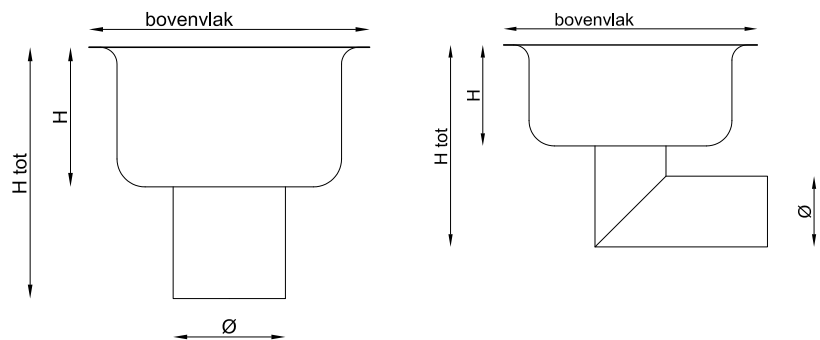

ACO Inox

VLOERAFVOERPUTTEN / EKO

EKO Sanitair

De sanitaire types van het EKO gamma, Diamant en Ocean, hebben een gepolijste afwerking. Het bovenzvlak en het deksel hebben hierdoor een glanzend uitzicht. Bij het type EKO Diamant bedraagt de sleufbreedte 8 mm. Men kan de vloerafvoerputten probleemloos blootvoets betreden.