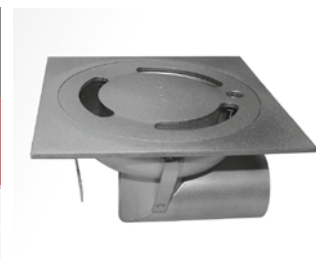

EKO HORIZONTAL, vloerafvoerput uit inox AISI 304, matte uitvoering met horizontale uitloop					
Bovenvlak mm	Hoogte lichaam (H)/ totaal (H tot)	Debiet l/s	Uitloop mm	Kg/st	Art. nr.
100 x 100	35/84	0,25	Ø 40	0,5	403927
150 x 150	39/94	0,40	Ø 50	1,2	409012