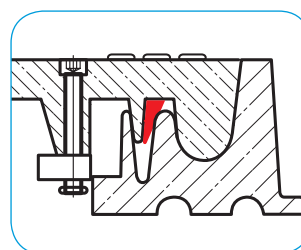

### BESCHRIJVING

Indien absolute hermetische (water/gas) dichtheid wordt vereist, kunnen Hermelock deksels optioneel voorzien worden van een speciale dichting.

Deze dichting is vervaardigd uit een NBR rubber die weerstaat aan de hoge eisen.

### HOE DE DICHTING PLAATSEN?

- De dichtingsring wordt geplaatst in de binnenste ring van het kader
- De dichting heeft een profiel in de vorm van een rechthoekige driehoek.
- De smalle basis van de driehoek moet tegen de binnenste ring van de deksel geplaatst worden.
- De rechte hoek van de driehoek (met extra verbreding in de vorm van halve bol) plaatsen zoals aangegeven op foto hiernaast.
- Deksel omdraaien (dichting spanst vast aan binnenste ring van het kader) en in kader plaatsen en vergrendelen.