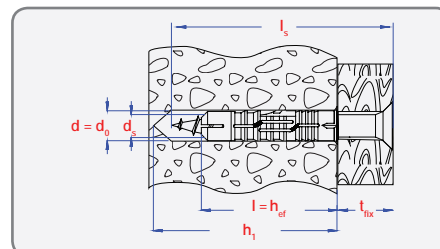

size	pgb code	EAN13	
5x25/3x30	SM0PUSN0105030030E	5902134703909	100
6x30/4x35	SM0PUSN0106040035E	5902134703916	100
6x30/4x50	SM0PUSN0106040050E	5902134703923	100
8x40/5x45	SM0PUSN0108050045E	5902134703930	50
8x40/5x60	SM0PUSN0108050060E	5902134703947	50
10x50/6x60	SM0PUSN0110060060E	5902134703954	25
10x50/6x80	SM0PUSN0110060080E	5902134703961	25