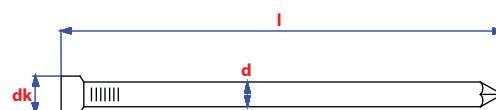

FINISHING NAILS

NAGELS RONDE KOP

POINTES TETE RONDE

DRAHTSTIFTE RUND KOPF

material : Steel	materiaal : Staal	matière : Acier	Werkstoff : Stahl
type : Standard	type : Standaard	type : Standard	Typ : Normalmaß
surface : plain	oppervlak : blank	surface : brut	Oberfläche : roh