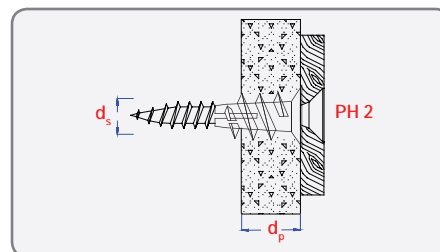

INFO

l [mm]	$d_p \geq$ [mm]	d_s [mm]
24	min. 9mm	3,5-4,5
32	min. 9mm	3,5-4,5
29	min. 9mm	3,5-4,5

Carton box packing - Kartonverpakking - Boîte carton

CARTON BOX PACKING

size	pgb code	EAN13	
13x24	SM0GKPN00023	5902134714103	100

Window box packing - Vensterdoos - Boîte à fenêtre

WINDOW BOX PACKING

size	pgb code	EAN13	
13x24	SM0GKPN0002E	5902134714110	50

Carton box packing - Kartonverpakking - Boîte carton

CARTON BOX PACKING

size	pgb code	EAN13	
13x32	SM0GKPN00043	5902134713205	100

Window box packing - Vensterdoos - Boîte à fenêtre

WINDOW BOX PACKING

size	pgb code	EAN13	
13x32	SM0GKPN0004E	5902134713212	50

Carton box packing - Kartonverpakking - Boîte carton

CARTON BOX PACKING

size	pgb code	EAN13	
15x29	SM0GKP0000013	5902134708287	100

Window box packing - Vensterdoos - Boîte à fenêtre

WINDOW BOX PACKING

size	pgb code	EAN13	
15x29	SM0GKP000001E	5902134705446	50

Carton box packing - Kartonverpakking - Boîte carton

CARTON BOX PACKING

size	pgb code	EAN13	
4,5x30	SMGKPS0010103	5902134202082	100

Window box packing - Vensterdoos - Boîte à fenêtre

WINDOW BOX PACKING

size	pgb code	EAN13	
4,5x30	SMGKPS001010E	5902134208107	25

LOADS - BELASTINGEN - CHARGES

Recommended loads for a single anchor. ¹⁾

Maximaal aanbevolen belasting voor één anker. ¹⁾

Charges maximales recommandées pour un ancrage simple. ¹⁾

Type GKP			nylon	zamac
Plasterboard / Gipskarton / Plaque de plâtre	9 mm	[kN]	0,03	0,02
Plasterboard / Gipskarton / Plaque de plâtre	12,5mm	[kN]	0,03	0,03
Plasterboard / Gipskarton / Plaque de plâtre	18mm	[kN]	0,05	0,05

¹⁾including / inclusief / Inklus safety factor 5.