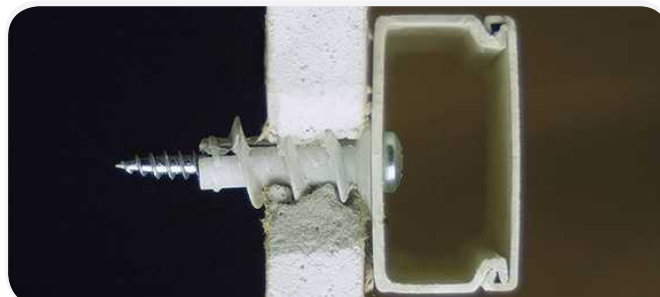

SMOGKP

PLASTERBOARD PLUG

Plasterboard plug for use with wood screws.

TYPE GKP

ADVANTAGES

- The fastest fixing for plasterboard: selfdrilling plug, no setting tool needed.
- Selftapping thread ensures optimal anchorage.
- Non-conductive plastic material. The metal version is heat resistant.

FUNCTIONING

- Pre-positioned installation.
- The fixing is screwed straight into the plasterboard.
- The fixing is especially made for plasterboard. Not suitable for fibreboard and tiled plasterboard.

GIPSKARTONPLUG

Speciale plug voor gipskartonplaten, voor gebruik in combinatie met houtschroeven.

VOORDELEN

- De snelste bevestiging voor in gipskarton.
- Scherpe zelfborende punt en zelftappende draad zorgen voor een ideale passing in het plaatmateriaal.
- Snelle en makkelijke montage met schroefmachine of handmatig.

APPLICATION

- Installation affleurante.
- A utiliser dans les plaques de plâtre simple et double couche, et dans le gyproc avec isolation à l'arrière. Ne convient pas aux plaques de fibro-plâtre.
- Réduisez le couple de serrage si vous utilisez une visseuse électrique.