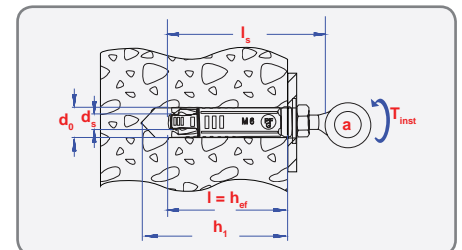

SM0000

4 SHIELD EXPANSION ANCHOR

4 shield anchor with forged eye bolt for medium and heavy duty fixings.

TYPE O

KEILBOUTHULS MET GESMEED OOG

Keilbouthuls met oogbout voor middelzware en zware bevestigingen.

DOUILLE À EXPANSION MÉTALLIQUE AVEC OEILLET EN FER FORGÉ

Douille à expansion avec oeillet, destinée aux fixations moyennes et lourdes.

INFO

d_s [mm]	l_s [mm]	d_0 [mm]	$h_1 \geq$ [mm]	a [mm]	$h_{ef} \leq$ [mm]	T_{inst} [Nm]
M6	70	10	45	10	40	10
M8	90	14	55	11,8	50	25
M10	110	16	65	14,5	60	50
M12	140	20	85	17	80	85
M16	180	25	105	23	100	120