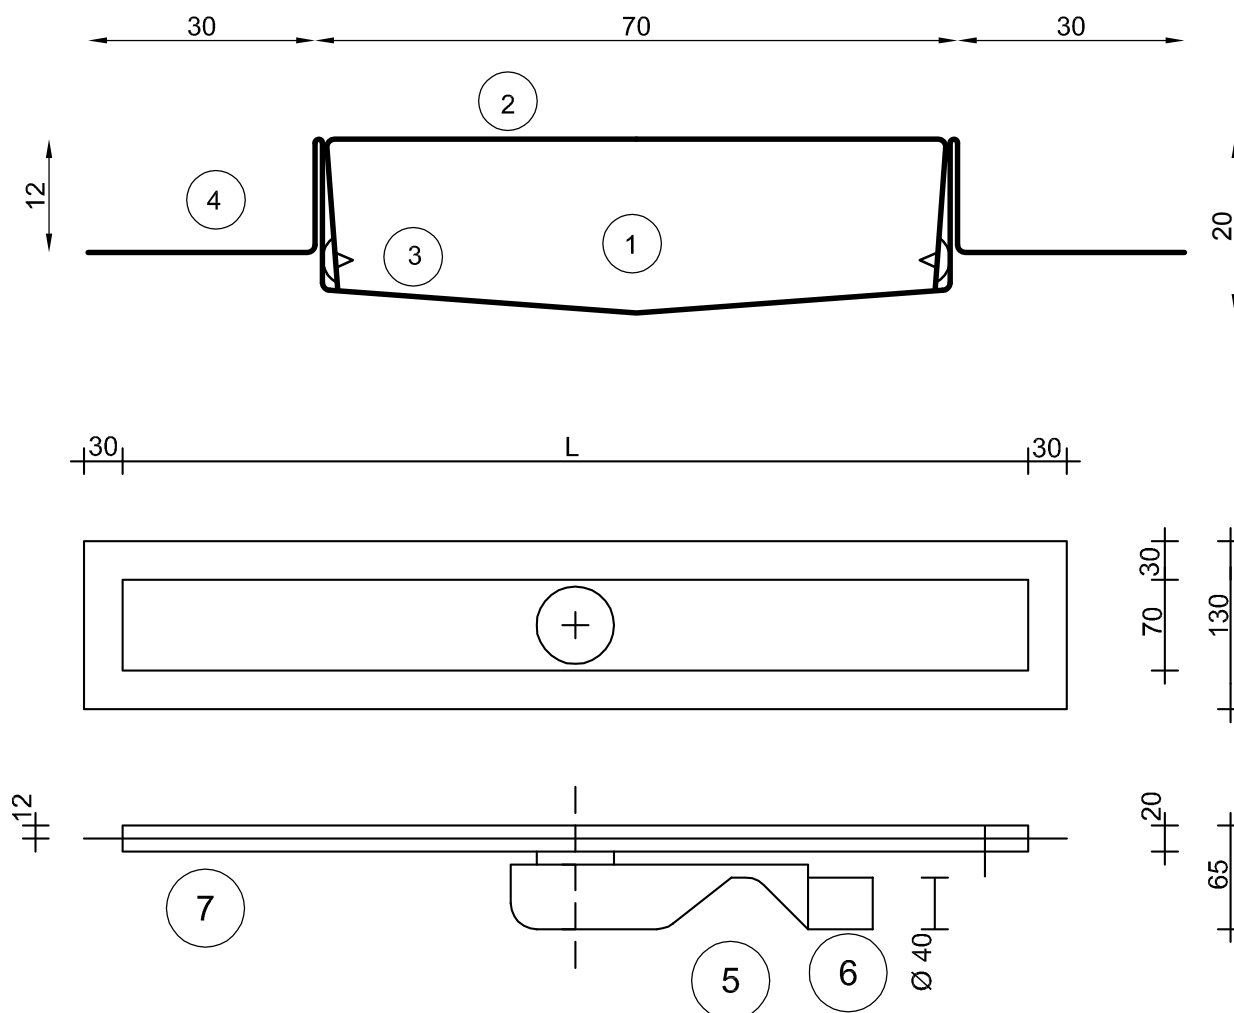

Showerline B 360°+

Legende

- 1 gootlichaam
- 2 rooster
- 3 rubberen pinnen voor het klemmen van het rooster
- 4 flens met gekleefd waterdichtingsmembraan
- 5 360° draaibaar sifon uit kunststof
- 6 uitloop \varnothing 40 mm, mannelijk
- 7 verankeringsvin en klem voor aardingsaansluiting

Lengte

- 685 mm
- 785 mm
- 885 mm
- 985 mm

Rooster

- classic

sifon is 360° draaibaar t.o.v. het bovenlichaam

debiet :
Q: 0,50 l/s; conform EN 1253

roestvrij staal - AISI304