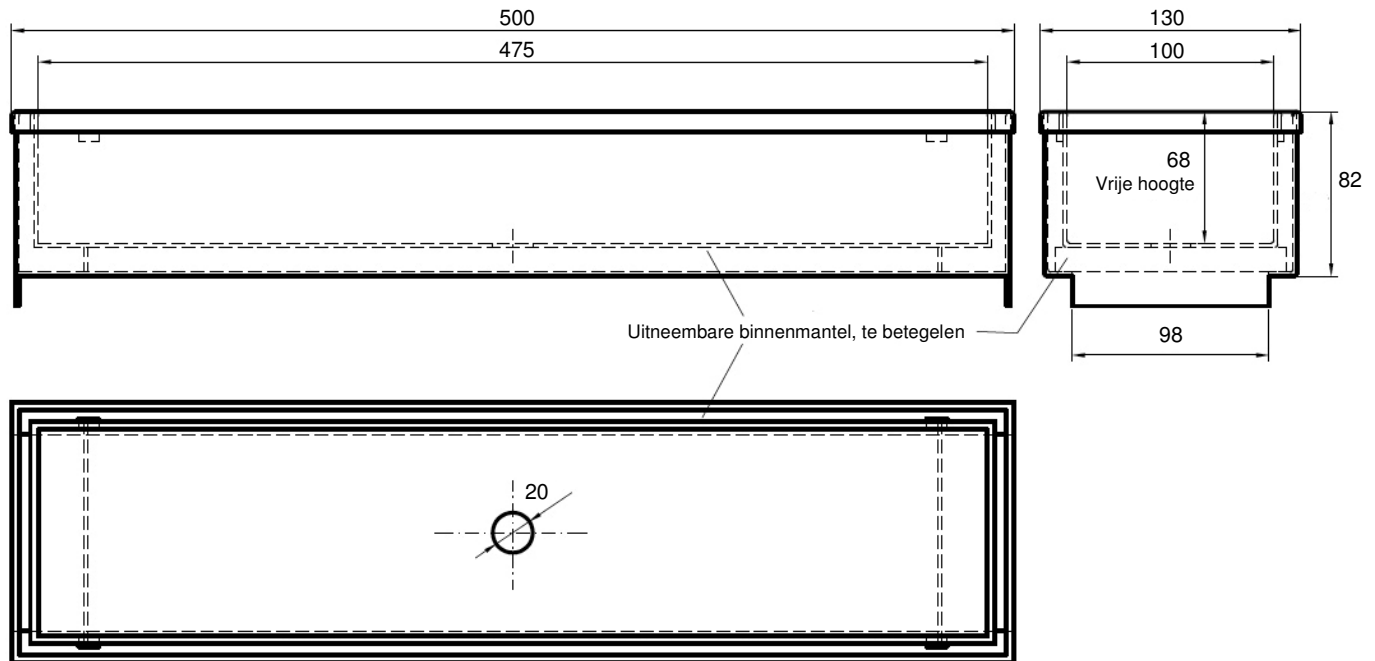

**ACO SELF HOMELINE C-E
VS - ANTRACIET VS - INOX**

Maten in millimeters
Tekening referentie: T1-P012-7451-05-00 / T1-P012-7451-06-00

Sleufafwatering ACO Self Homeline C en E
Inspectie­luik voor Gala-G100 afvoergoot/zandvanger
Belastings­klasse B 125 kN

verzinkt staal, 50 cm

Art. nr. 09231: inspectie­luik uit verzinkt staal, 50 cm

antraciet gepoederlakt verzinkt staal, 50 cm

Art. nr. P9231: inspectie­luik uit verzinkt staal, antraciet gepoederlakt, 50 cm

inox, 50 cm

Art. nr. 09261: inspectie­luik uit inox, 50 cm