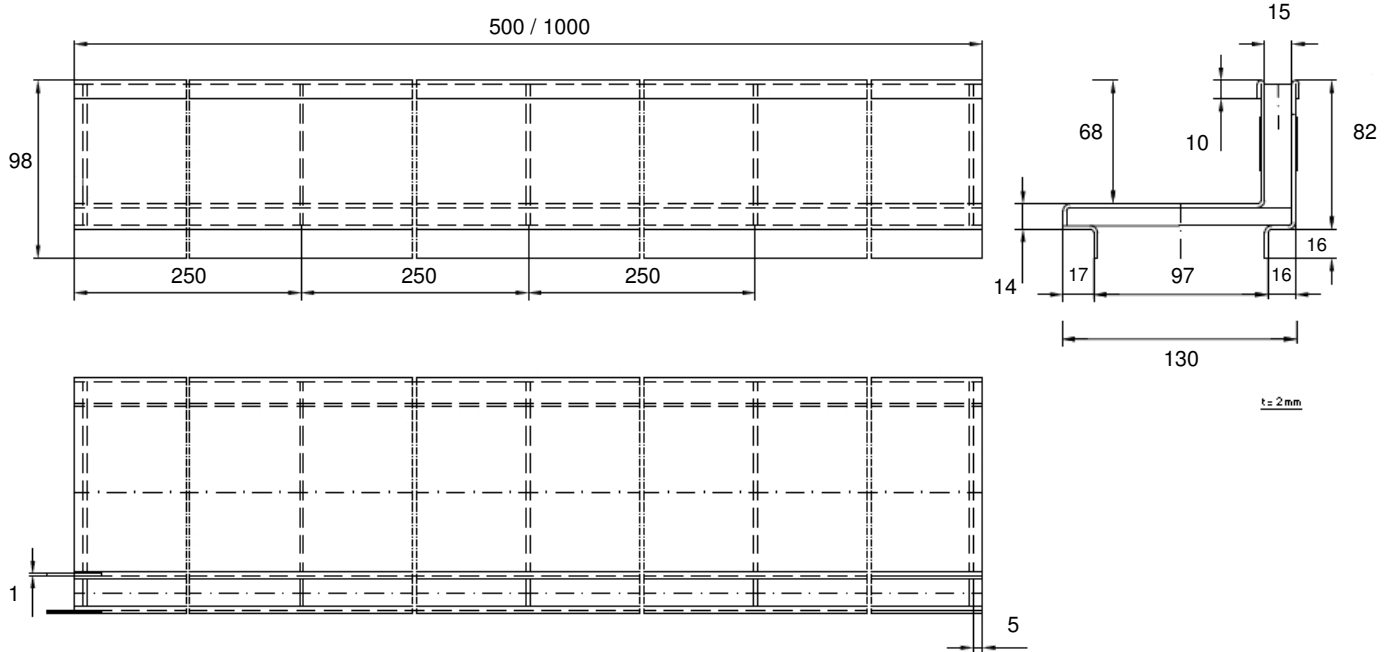

**ACO SELF HOMELINE E
VS - ANTRACIET VS - INOX**

Maten in millimeters
Tekening referentie: T1-P012-7451-04-00

Sleufafwatering ACO Self Homeline E

Opzetstuk met sleuf aan de zijkant voor Gala-G100 afvoergoot
Belastingsklasse B 125 kN

Vrije sleufhoogte: 6.8 cm

verzinkt staal, 100 cm en 50 cm

Art. nr. 09221: opzetstuk uit verzinkt staal met sleuf aan de zijkant, 100 cm

Art. nr. 09222: opzetstuk uit verzinkt staal met sleuf aan de zijkant, 50 cm

antraciet gepoederlakt verzinkt staal, 100 cm en 50 cm

Art. nr. P9221: opzetstuk uit verzinkt staal, antraciet gepoederlakt, met sleuf aan de zijkant, 100 cm

Art. nr. P9222: opzetstuk uit verzinkt staal, antraciet gepoederlakt, met sleuf aan de zijkant, 50 cm

inox, 100 cm en 50 cm

Art. nr. 09251: opzetstuk uit inox met sleuf aan de zijkant, 100 cm

Art. nr. 09252: opzetstuk uit inox met sleuf aan de zijkant, 50 cm

**ACO SELF HOMELINE C
VS - ANTRACIET VS - INOX**