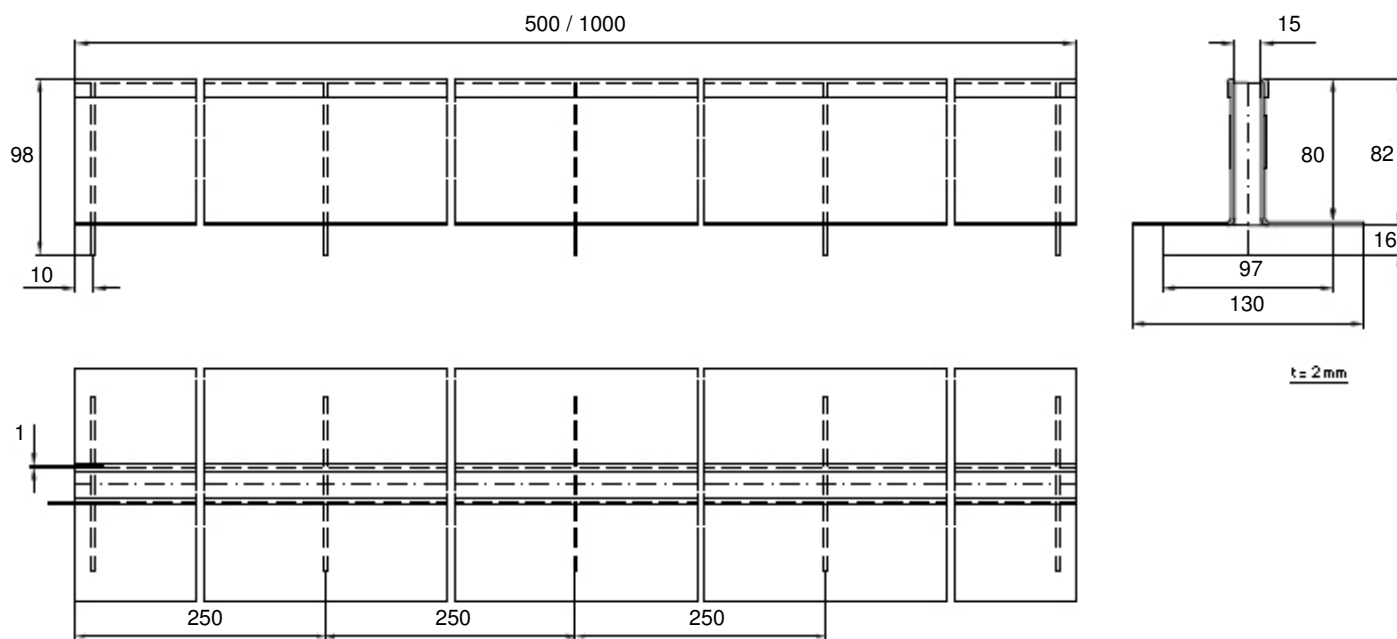

Vrije sleufhoogte: 6.8 cm

verzinkt staal, 100 cm en 50 cm

Art. nr. 09221: opzetstuk uit verzinkt staal met sleuf aan de zijkant, 100 cm

Art. nr. 09222: opzetstuk uit verzinkt staal met sleuf aan de zijkant, 50 cm

antraciet gepoederlakt verzinkt staal, 100 cm en 50 cm

Art. nr. P9221: opzetstuk uit verzinkt staal, antraciet gepoederlakt, met sleuf aan de zijkant, 100 cm

Art. nr. P9222: opzetstuk uit verzinkt staal, antraciet gepoederlakt, met sleuf aan de zijkant, 50 cm

inox, 100 cm en 50 cm

Art. nr. 09251: opzetstuk uit inox met sleuf aan de zijkant, 100 cm

Art. nr. 09252: opzetstuk uit inox met sleuf aan de zijkant, 50 cm

**ACO SELF HOMELINE C
VS - ANTRACIET VS - INOX**

Maten in millimeters
Tekening referentie: T1-P012-7451-02-00

Sleufafwatering ACO Self Homeline C

Opzetstuk met sleuf in het midden voor Gala-G100 afvoergoot
Belastingsklasse B 125 kN

Vrije sleufhoogte: 8.0 cm