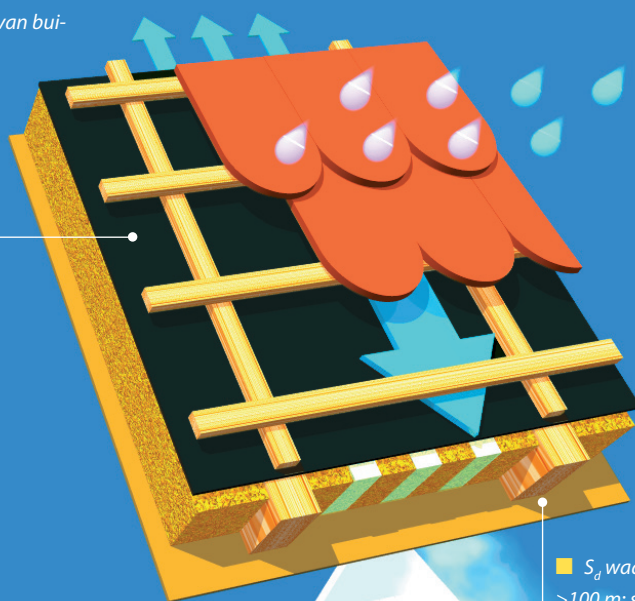

Universeel scherm tegen diffusiestromen van binnenuit.

DELTA®-DAWI GP ...

- ... is een niet-versterkte, normaal ontvlambare folie uit speciaal polyethyleen.
- ... kan parallel of dwars op de kepers geplaatst worden. Eenvoudig met nieten of breedkopnagels te bevestigen. De overlappingsen en aansluitingen moeten afgetapet worden of door middel van aandruklaten afgedicht worden.
- ... met een S_d waarde van ong. 100 m worden lucht- en damplekken vermeden.
- ... is beschikbaar in volgende breedtes: 2 m en 4 m.
- ... kan in verluchte of niet-verluchte hellende daken verlegd worden.
- ... wordt ter hoogte van de overlappingsen afgedicht met DELTA®-MULTI-BAND. Aansluitingen met vlakke wanden, schouwen enz.... worden met DELTA®-TIXX afgedicht. Aansluitingen met onfeffen wanden worden met DELTA®-KOM-BAND en een aandruklat uitgevoerd.
- ... is met alle DELTA®-onderdakfolies te combineren.

Toebehoren voor DELTA®-DAWI GP:

DELTA®-MULTI-BAND

Universele kleefband met hoog kleefvermogen.

DELTA®-TIXX

Duurzame lijm voor het luchtdicht verkleven. Binnentoepassing.

DELTA®-KOM-BAND

Kleefband uit samengedrukt soepel schuim, in acrylaat gedrenkt.

■ DELTA®-Onderdakfolie: hoge bescherming van buitentaf.

■ S_d waarde van >100 m: stopt de diffusiestroom van binnenuit.

DELTA®

N.V. Dörken Benelux S.A.
Brusselsesteenweg 483
B-1731 Zellik (Asse)
Tel.: 02 466 02 75
Fax: 02 466 87 35
info@doerken.be
www.doerken.be

Lid van de Dörken groep