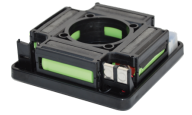

IN DE DOOS

060.09

HCASE.GYR

180.20

180.40

H7005

H60002

060.02.L

TOEBEHOREN

Statieven

100.135

Statief Aluminium 135cm
- 5/8

100.165

Statief Aluminium 165cm
- 5/8

110.330

Statief Heavy Duty
330cm - 5/8"

110.400

Statief Heavy Duty
400cm - 5/8

115.11

Hellingsadapter 5/8

Ontvangers

150.40.A

Quattro

150.50.G

Bull Groen

Wandhouders