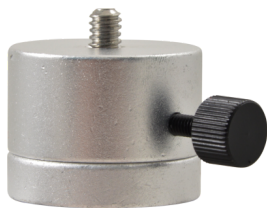

Lijnlaser met 1 rode horizontale en 1 verticale lijn. Pendelnivellering met 3,5mm/10m nauwkeurigheid en bereik van 40m met ontvanger (optie).

Hoofdkenmerken

Zichtbaarheid	
Nauwkeurigheid	3,5mm / 10m
Bereik (met ontvanger)	40m
Stof- en waterdichtheid	IP44
Batterijen	3x AAA
Netstroomaansluiting	✘
Nivellering	Pendel nivellering

Gedetailleerde kenmerken

Schietlood	✘
Aantal laserpunten per lijn	0
Aantal hoeken van 90°	0
Aantal hoeken van 45°	0
Toeren per minuut	Niet van toepassing
Scanfunctie	✘
Wind functie	✘
Tilt functie	✘
Zelf nivellerend bereik	±3°
Hellingsfunctie	✘
Maximaal instelbare helling (X-as / Y-as)	+/- 45°
Afstandsbediening	✘
Ingebouwde schroef voor statief	1/4"
Pendelblokkering (voor manuele hellingen)	✓
Transportbeveiliging van de pendel	✓
Aantal laserdiodes	1
Laser frequentie (in ontvanger modus)	5 KHz
Laserklasse	Class 2 - 635NM - <1mW

IN DE DOOS

008.02

130.09

TOEBEHOREN

Statieven

091.150

Statief Light Duty 150cm
- Draaibare kop - 1/4

130.01

Statiefadapter 1/4

Ontvangers

150.10.LT

Line Tracer Rood

150.12.LT

Line Tracer Red/Green

150.40.A

Quattro