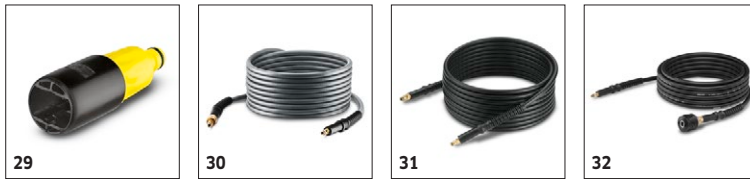

■ Bij de levering inbegrepen □ Beschikbaar toebehoren

K 4 COMPACT

1.637-500.0

KÄRCHER

		Bestelnr.				Prijs	Beschrijving	
Adapter voor tuinslang	29	2.640-732.0					Adapter voor de aansluiting van alle Kärcher reinigingsborstels en -sponzen op tuinslangen met een klikkoppelingssysteem. Met waterregeling en waterstop direct aan de adapter instelbaar.	<input type="checkbox"/>
Vervanging hogedrukslang: met anti-twistsysteem en Quick Connect-systeem								
H 10 Q FLEX Vervangslang 10 m alle K met Quick Connect Click (pistool & toestel)	30	2.643-585.0					Innovatieve PremiumFlex hogedrukslang met anti-verdraaisysteem om struikelen te voorkomen. 10 m lang. Inclusief Quick Connect adaptor.	<input type="checkbox"/>
Vervangslangen voor machines met quick-connect-aansluiting aan machine en pistool								
H 9 Vervangslang 9 m alle K met Quick Connect Click (pistool & toestel)	31	2.641-721.0					Vervanging hogedrukslang, 9 m voor hogedrukreinigers, waarbij de slang met een snelkoppeling Quick Connect aan het spuitpistool en het toestel wordt bevestigd. 160 bar, 60° C.	<input type="checkbox"/>
Verlengslangen voor pistolen met quick-connect-aansluiting								
XH Q 10 Slangverlenging 10 m alle K met pistool Quick Connect Click	32	2.641-710.0					Vergroot de actieradius van de hogedrukreiniger. Gewoon aansluiten tussen het spuitpistool met snelkoppeling en hogedrukslang.	<input type="checkbox"/>