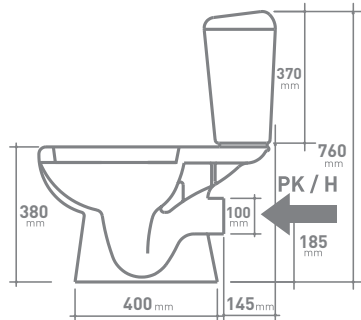

Ref./Réf. 049040