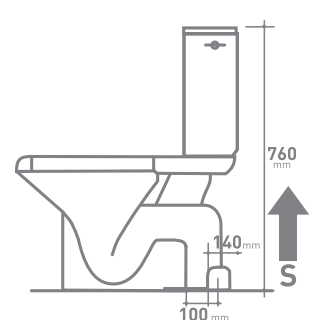

Ref./Réf. 49041