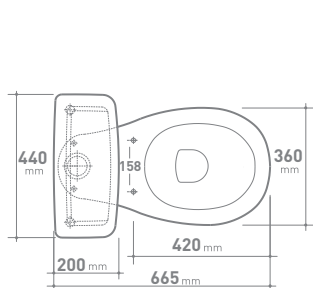

Ref./Réf. 049040