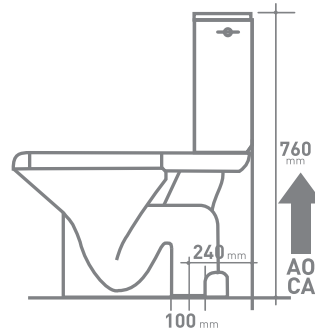

Ref./Réf. 049042