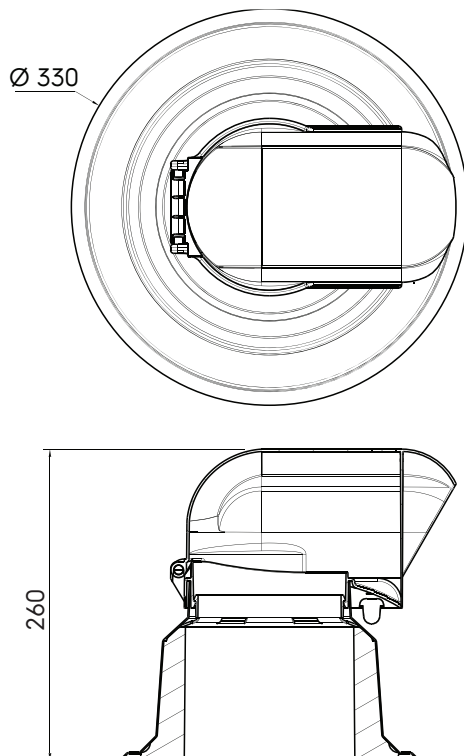

Kabel- en Leidingdakdoorvoer 120 0° Alu geïsoleerd

Artikelnummer: 0770221

Product introductie

Het geïsoleerde kabel- en leidinginvoersysteem is ontworpen voor naadloze installatie en optimale bescherming. Met een scharnierende kap voor gemakkelijke toegang vereenvoudigt het de plaatsing van warmtepompleidingen en kabelbundels dankzij de grote binnendiameter. Met een geïntegreerde vogel- en bladbescherming blijft het systeem beschermd tegen externe elementen. Compatibel met universele en merkonafhankelijke systemen is deze invoeroplossing de perfecte keuze voor betrouwbare prestaties in verschillende opstellingen.

- Scharnierende kap voor eenvoudige installatie
- Geïntegreerde vogel- en bladbescherming
- Grote binnendiameter voor gemakkelijke plaatsing van warmtepompleidingen en kabelbundels
- Compatibel met universele en merkonafhankelijke systemen

Productafmetingen

Kabel- en Leidingdakdoorvoer 120 0° Alu geïsoleerd

Artikelnummer: 0770221

Technische specificaties

Specificaties	
Algemeen	
Artikel type	Kabeldoorvoeren
Technisch	
Kleur	Zwart
Materiaal	ALU/PP
Vogelbescherming	<input checked="" type="checkbox"/>
Indekstuk	<input checked="" type="checkbox"/>
Plakplaat diameter	330 mm
Plakplaat hoogte	150 mm
Indekstuk materiaal	Aluminium
Geïsoleerd	<input checked="" type="checkbox"/>
	120
Prestatie	
Kan verlijmd worden	<input type="checkbox"/>
Zelfklevend	<input type="checkbox"/>
UV-bestendigheid	<input checked="" type="checkbox"/>
Installatie	
Type dak	Plat
Dakhoek (min.)	0 °
Dakhoek (max.)	0 °
Afmeting	
Lengte	330 mm
Breedte	330 mm
Hoogte	260 mm
Hoogte boven het dak	260 mm
Netto gewicht	0.501 kg
Logistiek	
Brutogewicht	1.124 kg
Verpakking / lengte	393 mm
Verpakking / breedte	393 mm
Verpakking / hoogte	260 mm