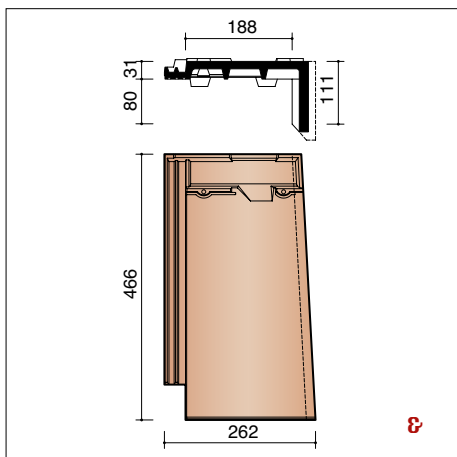

3D TEKENING MET KNIKPAN

(*) De afstand is in functie van de dakhelling en de sectie van tengellatten en panlatten en dient ter plaatse bepaald te worden.

⚠ Bij op maat verlijmd stukken moet de klant de openingshoek opgeven. Standaard wordt de lengte van de tekening in de documentatie geleverd. Andere maten zijn mogelijk voor zover de som van beide buitenafmetingen niet groter is dan de totale lengte van de pan, en het gedeelte van de knikpan dat op de gevel komt in lengte niet groter is dan het gedeelte op het dak.

Nueva - gevelpannen

MNUE7020 1,35 stuks/lm
Linker halve gevelpan

MNUE7030 1,35 stuks/lm
Rechter halve gevelpan

MNUE7080 1,35 stuks/lm
Linker gevelpan

MNUE7090 1,35 stuks/lm
Rechter gevelpan

MNUE7220
Linker halve gevelknikpan (verlijmd)