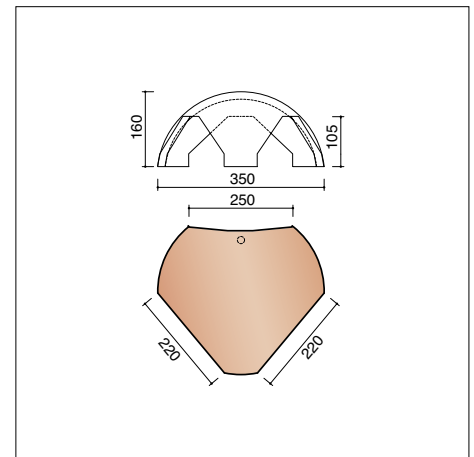

M0005870
Vorstenhoed voor hoekige vorsten 2800
(3 richtingen)

* Bij op maat verlijmden stukken moet de klant de openingshoek opgeven. Standaard wordt de lengte van de tekening in de documentatie geleverd. Andere maten zijn mogelijk zover de som van beide buitenafmetingen niet groter is dan de totale lengte van de pan, en het gedeelte van de knikpan dat op de gevel komt in lengte niet groter is dan het gedeelte op het dak.