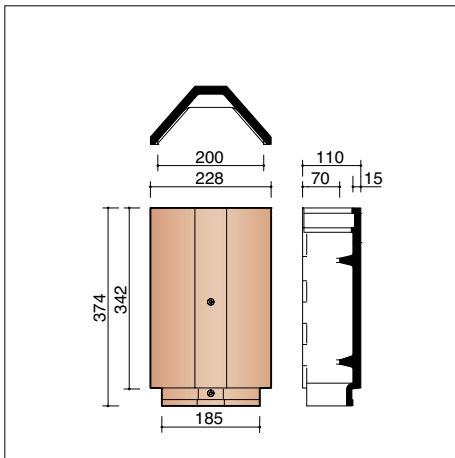

LENGTEDOORSNEDE DAK TER HOOGTE VAN VORST

DWARSDOORSNEDE DAK MET PAN TER HOOGTE VAN GEVELPANNEN

LENGTEDOORSNEDE DAK TER HOOGTE VAN KNIKPAN

DWARSDOORSNEDE DAK MET PAN TER HOOGTE VAN HALVE GEVELPANNEN

LENGTEDOORSNEDE DAK TER HOOGTE VAN UNIVERSELE HAAKVORST

3D TEKENING MET KNIKPAN

(*) De afstand is in functie van de dakhelling en de sectie van tengellatten en panlatten en dient ter plaatse bepaald te worden.

⚠ Bij op maat verlijmd stukken moet de klant de openingshoek opgeven. Standaard wordt de lengte van de tekening in de documentatie geleverd. Andere maten zijn mogelijk voor zover de som van beide buitenafmetingen niet groter is dan de totale lengte van de pan, en het gedeelte van de knikpan dat op de gevel komt in lengte niet groter is dan het gedeelte op het dak.