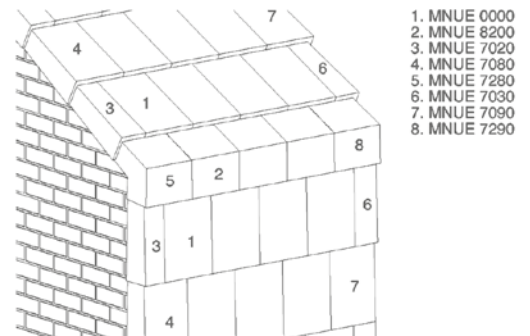

LENGTEDOORSNEDE DAK TER HOOGTE VAN VORST

DWARSDOORSNEDE DAK MET PAN TER HOOGTE VAN GEVELPANNEN

LENGTEDOORSNEDE DAK TER HOOGTE VAN KNIKPAN

DWARSDOORSNEDE DAK MET PAN TER HOOGTE VAN HALVE GEVELPANNEN

LENGTEDOORSNEDE DAK TER HOOGTE VAN UNIVERSELE HAAKVORST

3D TEKENING MET KNIKPAN

(*) De afstand is in functie van de dakhelling en de sectie van tengellatten en panlatten en dient ter plaatse bepaald te worden.

⚠ Bij op maat verlijmd stukken moet de klant de openingshoek opgeven. Standaard wordt de lengte van de tekening in de documentatie geleverd. Andere maten zijn mogelijk voor zover de som van beide buitenafmetingen niet groter is dan de totale lengte van de pan, en het gedeelte van de knikpan dat op de gevel komt in lengte niet groter is dan het gedeelte op het dak.