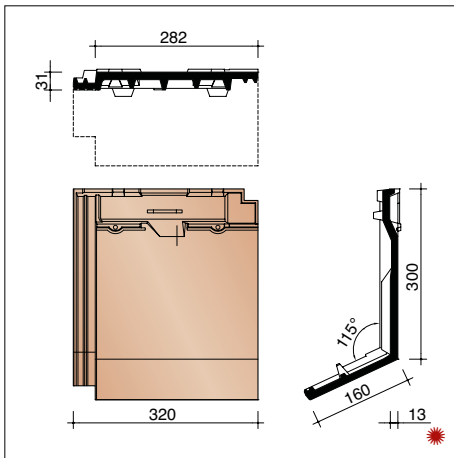

MNUE8200 3,55 stuks/lm
Knikpan op maat (verlijmd)