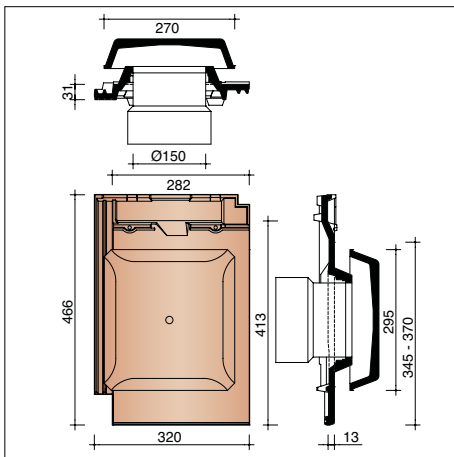

MNUE8729
Kit kokerpan Ø 150 mm + kapje
+ aansluitingsmodule