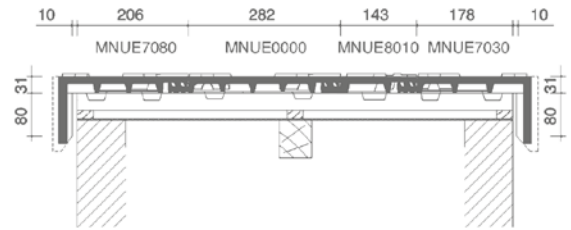

Nueva - legplannen

DWARSDOORSNEDE DAK MET PAN TER HOOGTE VAN GEVELPANNEN

DWARSDOORSNEDE DAK MET PAN TER HOOGTE VAN HALVE GEVELPANNEN

(*) De afstand is in functie van de dakhelling en de sectie van tengellatten en panlatten en dient ter plaatse bepaald te worden.

⚠ Bij op maat verlijmd stukken moet de klant de openingshoek opgeven. Standaard wordt de lengte van de tekening in de documentatie geleverd. Andere maten zijn mogelijk voor zover de som van beide buitenafmetingen niet groter is dan de totale lengte van de pan, en het gedeelte van de knikpan dat op de gevel komt in lengte niet groter is dan het gedeelte op het dak.