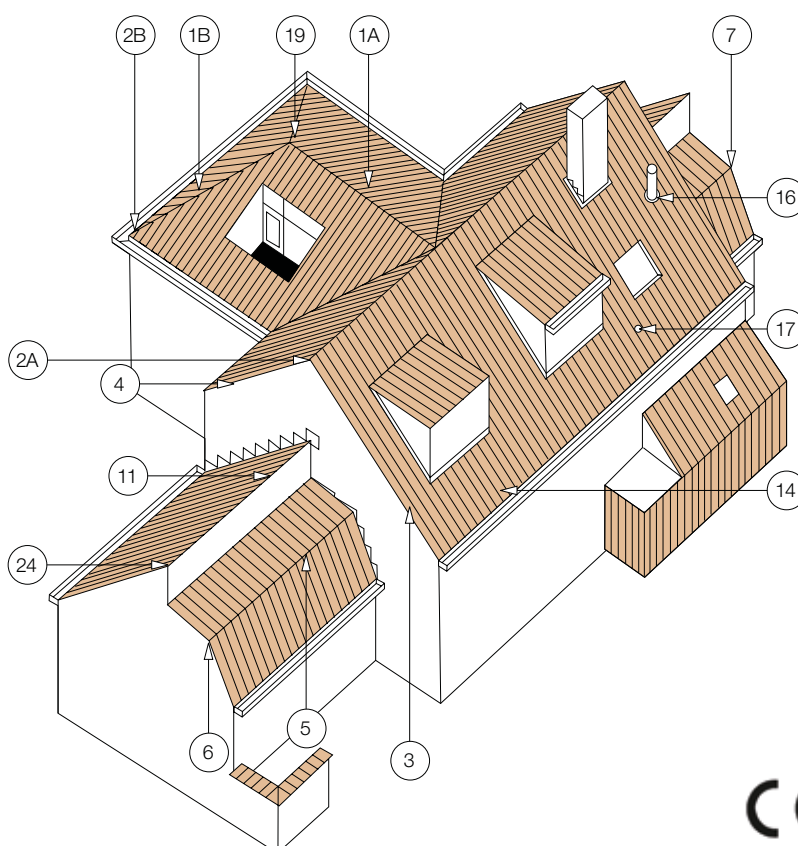

Nueva - technische fiche

Definitie:	Vlakke kleidakpan met dubbele zijsluiting, brede diepe kopsluiting en regelbare latafstand.	
Minimale dakhelling met onderdak:	20°	
- Fleece of Fleece Plus:	15°, mits inachtnaam van de aanwijzingen in de brochure Gevel- en onderdakfolies.	
- Fleece Premium:		
Nuttige lengte (latafstand):	± 345 - 370 mm [EN 1024]	
Nuttige breedte:	± 282 mm [EN 1024]	
Aantal stuks/m²:	± 9,5 - 10,3	
Gewicht per stuk:	± 4,7 kg	
Gewicht per m²:	± 44,7 - 48,4 kg	
Breuklast:	> 900 N [EN 538]	
Ondoorlatendheid:	≤ 0,5 cm³/cm².d [EN 539-1]	
Vorstbestendigheid:	Vorstbestand [EN 539-2]	
Plaatsing:	Kruisgewijs	

Deze en andere informatie zoals bestekteksten, kunt u eveneens downloaden van onze website: www.wienerberger.be/nueva

NR	OMSCHRIJVING	REF. CODE
1A	Vorst	2800
1B	Noordboom	2800
2A	Beginvorst	2810
	Eindvorst	2820
2B	Beginnoordboom	2860
3	Linker gevelpan	7020
		7080
4	Rechter gevelpan	7030
		7090
5	Knikpan op maat	8200
6	Linker gevelknikpan	7280
	Linker halve gevelknikpan	7220
7	Rechter gevelknikpan	7290
	Rechter halve gevelknikpan	7230
11	Universele haakvorst	2200
14	Halve pan	8010
16	Kit kokerpan + kapje	8729
17	Ventilatiepan	8640
19	Vorstenhoed	5610
		5870
24	Kopplaat voor universele haakvorst	2240