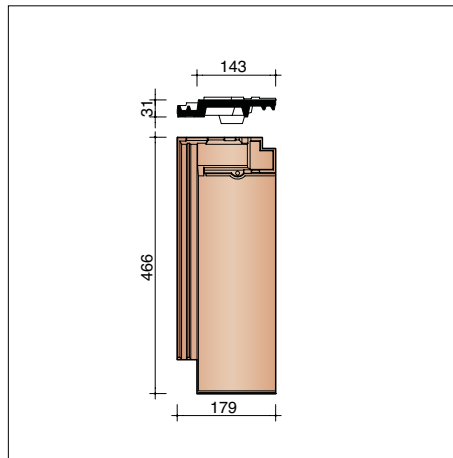

MNUE8010 1,35 stuks/lm
Halve pan