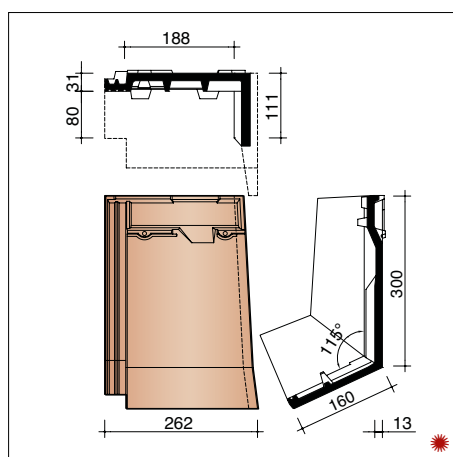

MNUE7290
Rechter gevelknikpan op maat (verlijmd)

E steeds samen te gebruiken

Voor de beschikbaarheid van de kleuren en levertermijnen, graag contact opnemen met uw bouwstoffenhandelaar.

Het aantal stuks/lm bij modelafhankelijke hulpstukken werd steeds berekend, rekening houdend met de maximale latafstand.