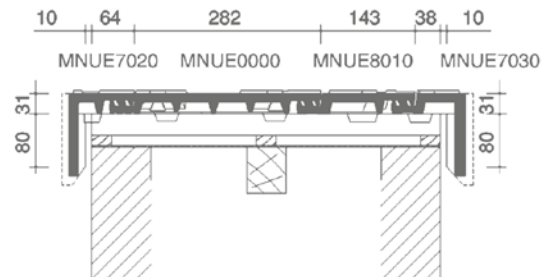

LENGTEDOORSNEDE DAK TER HOOGTE VAN VORST

DWARSDOORSNEDE DAK MET PAN TER HOOGTE VAN GEVELPANNEN

LENGTEDOORSNEDE DAK TER HOOGTE VAN KNIKPAN

DWARSDOORSNEDE DAK MET PAN TER HOOGTE VAN HALVE GEVELPANNEN

LENGTEDOORSNEDE DAK TER HOOGTE VAN UNIVERSELE HAAKVORST

3D TEKENING MET KNIKPAN

(*) De afstand is in functie van de dakhelling en de sectie van tengellatten en panlatten en dient ter plaatse bepaald te worden.

⚠ Bij op maat verlijmd stukken moet de klant de openingshoek opgeven. Standaard wordt de lengte van de tekening in de documentatie geleverd. Andere maten zijn mogelijk voor zover de som van beide buitenafmetingen niet groter is dan de totale lengte van de pan, en het gedeelte van de knikpan dat op de gevel komt in lengte niet groter is dan het gedeelte op het dak.