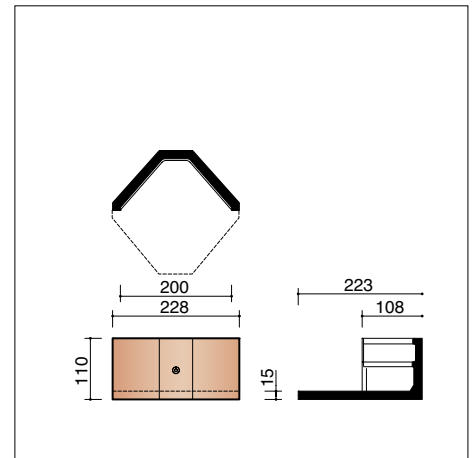

M0002820
Hoekige eindvorst