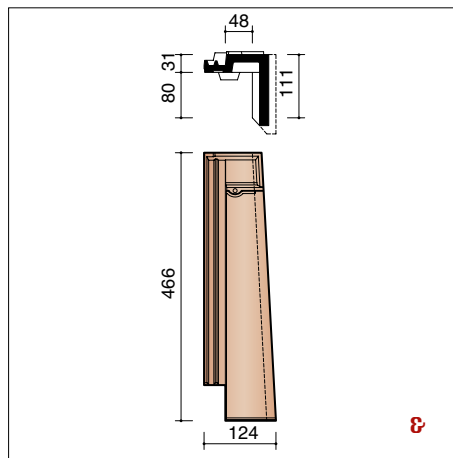

MNUE7030 1,35 stuks/lm
Rechter halve gevelpan