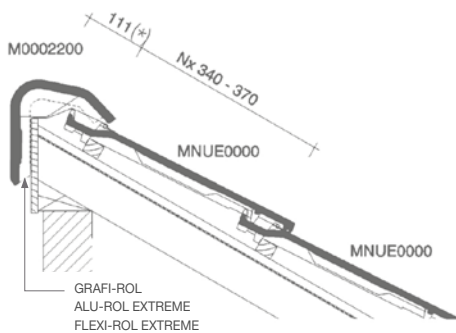

LENGTEDOORSNEDE DAK TER HOOGTE VAN VORST

DWARSDOORSNEDE DAK MET PAN TER HOOGTE VAN GEVELPANNEN

LENGTEDOORSNEDE DAK TER HOOGTE VAN KNIKPAN

DWARSDOORSNEDE DAK MET PAN TER HOOGTE VAN HALVE GEVELPANNEN

LENGTEDOORSNEDE DAK TER HOOGTE VAN UNIVERSELE HAAKVORST

3D TEKENING MET KNIKPAN

(*) De afstand is in functie van de dakhelling en de sectie van tengellatten en panlatten en dient ter plaatse bepaald te worden.

⚠ Bij op maat verlijmd stukken moet de klant de openingshoek opgeven. Standaard wordt de lengte van de tekening in de documentatie geleverd. Andere maten zijn mogelijk voor zover de som van beide buitenafmetingen niet groter is dan de totale lengte van de pan, en het gedeelte van de knikpan dat op de gevel komt in lengte niet groter is dan het gedeelte op het dak.