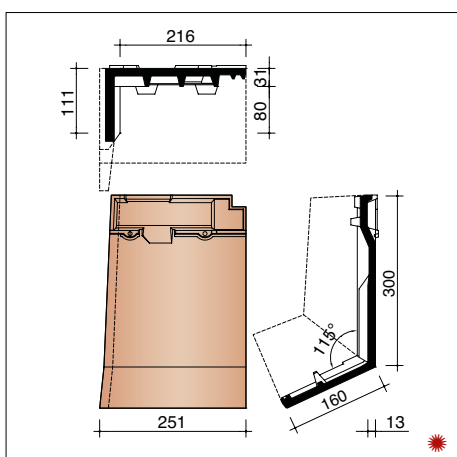

MNUE7280
Linker gevelknikpan op maat (verlijmd)