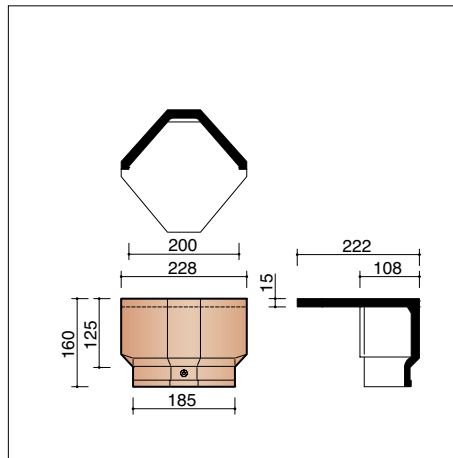

M0002810
Hoekige beginvorst