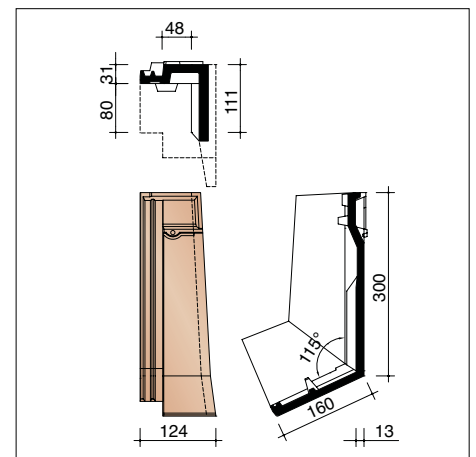

MNUE7230
Rechter halve gevelknikpan (verlijmd)