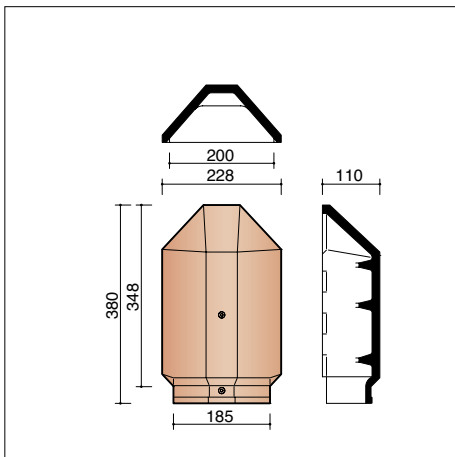

M0002860
Hoekige beginnoordboom