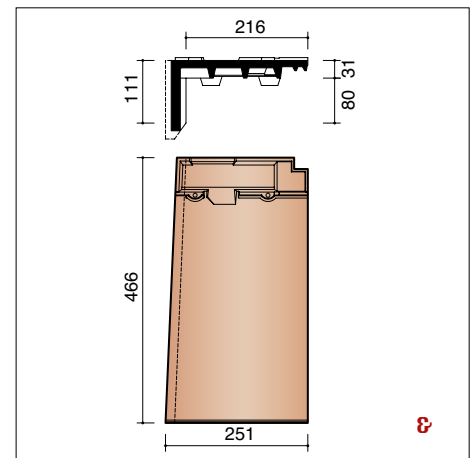

MNUE7080 1,35 stuks/lm
Linker gevelpan