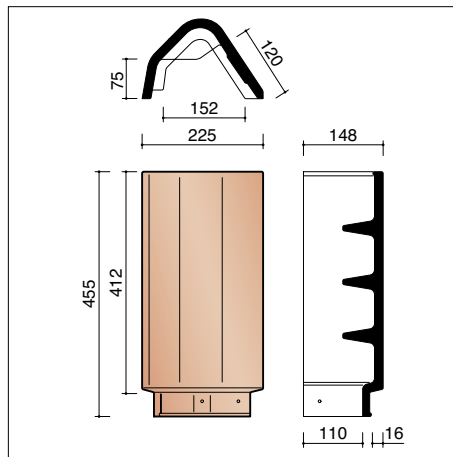

3D TEKENING MET KNIKPAN

(*) De afstand is in functie van de dakhelling en de sectie van tengellatten en panlatten en dient ter plaatse bepaald te worden.

⚠ Bij op maat verlijmd stukken moet de klant de openingshoek opgeven. Standaard wordt de lengte van de tekening in de documentatie geleverd. Andere maten zijn mogelijk voor zover de som van beide buitenafmetingen niet groter is dan de totale lengte van de pan, en het gedeelte van de knikpan dat op de gevel komt in lengte niet groter is dan het gedeelte op het dak.

M0002800 3 stuks/lm
Hoekige vorst - noordboom

M0002810
Hoekige beginvorst

M0002820
Hoekige eindvorst

M0002860
Hoekige beginnoordboom

M0002200 2,4 stuks/lm
Universele haakvorst

M0002240
Kopplaat voor universele haakvorst