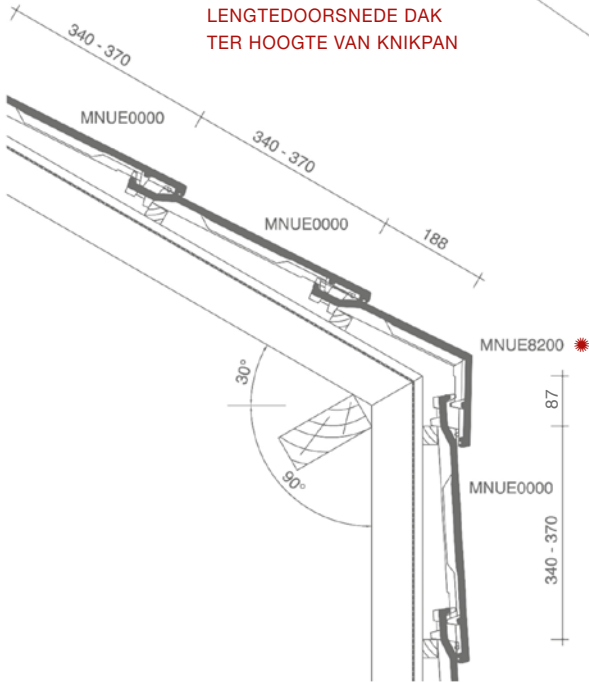

LENGTEDOORSNEDE DAK TER HOOGTE VAN VORST

DWARSDOORSNEDE DAK MET PAN TER HOOGTE VAN GEVELPANNEN

LENGTEDOORSNEDE DAK TER HOOGTE VAN KNIKPAN

DWARSDOORSNEDE DAK MET PAN TER HOOGTE VAN HALVE GEVELPANNEN

LENGTEDOORSNEDE DAK TER HOOGTE VAN UNIVERSELE HAAKVORST

3D TEKENING MET KNIKPAN

(*) De afstand is in functie van de dakhelling en de sectie van tengellatten en panlatten en dient ter plaatse bepaald te worden.

⚠ Bij op maat verlijmd stukken moet de klant de openingshoek opgeven. Standaard wordt de lengte van de tekening in de documentatie geleverd. Andere maten zijn mogelijk voor zover de som van beide buitenafmetingen niet groter is dan de totale lengte van de pan, en het gedeelte van de knikpan dat op de gevel komt in lengte niet groter is dan het gedeelte op het dak.