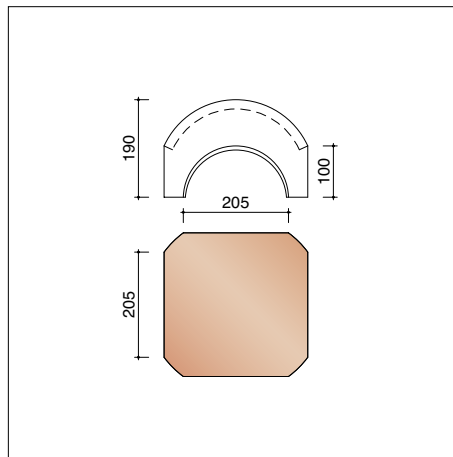

M0005610
Vorstenhoed in combinatie met hoekige
vorsten 1900/2800 (4 richtingen)