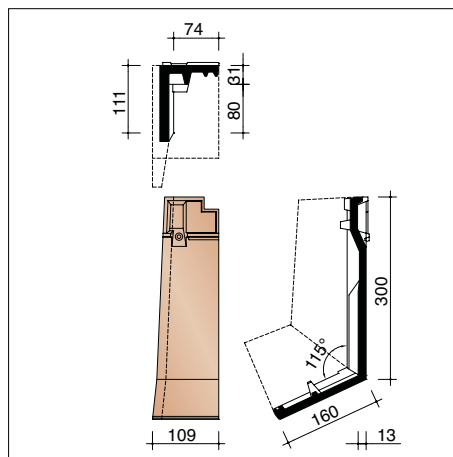

3D TEKENING MET KNIKPAN

(*) De afstand is in functie van de dakhelling en de sectie van tengellatten en panlatten en dient ter plaatse bepaald te worden.

⚠ Bij op maat verlijmd stukken moet de klant de openingshoek opgeven. Standaard wordt de lengte van de tekening in de documentatie geleverd. Andere maten zijn mogelijk voor zover de som van beide buitenafmetingen niet groter is dan de totale lengte van de pan, en het gedeelte van de knikpan dat op de gevel komt in lengte niet groter is dan het gedeelte op het dak.

Nueva - gevelpannen

MNUE7020 1,35 stuks/lm
Linker halve gevelpan

MNUE7030 1,35 stuks/lm
Rechter halve gevelpan

MNUE7080 1,35 stuks/lm
Linker gevelpan

MNUE7090 1,35 stuks/lm
Rechter gevelpan

MNUE7220
Linker halve gevelknikpan (verlijmd)