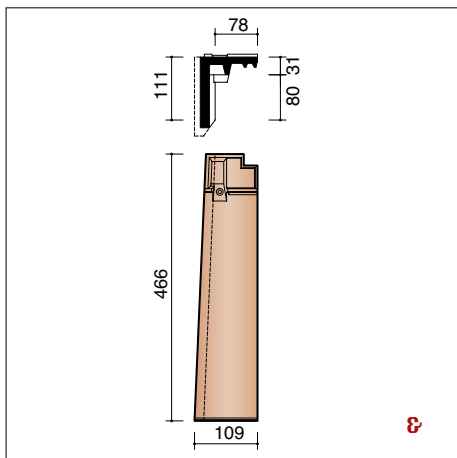

Nueva - gevelpannen

MNUE7020 1,35 stuks/lm
Linker halve gevelpan