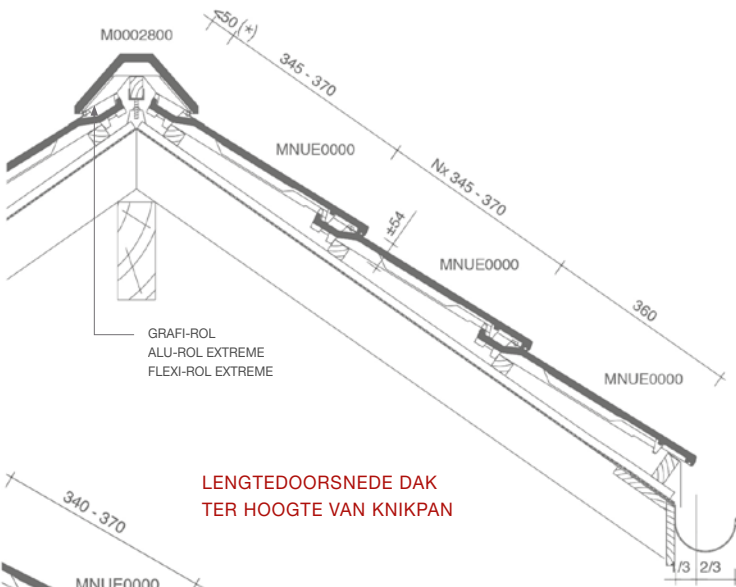

LENGTEDOORSNEDE DAK TER HOOGTE VAN KNIKPAN

Nueva - legplannen

LENGTEDOORSNEDE DAK TER HOOGTE VAN VORST

DWARSDOORSNEDE DAK MET PAN TER HOOGTE VAN GEVELPANNEN