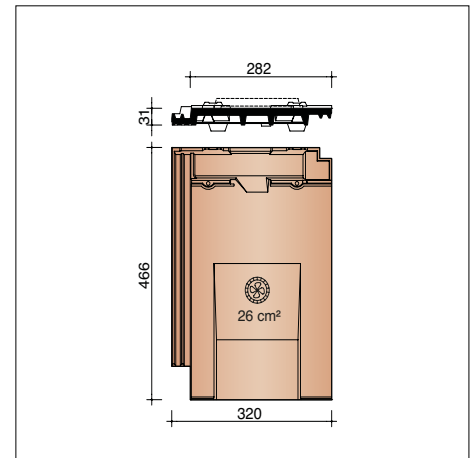

MNUE8640
Ventilatiepan met rooster in kunststof - 26 cm²