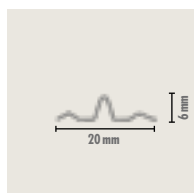

VERZINKTE GIPSGELEIDERS

GIPSGELEIDERS

Profiel in verzinkt staal voor de vlotte realisatie van vlakke en loodrechte bepleisteringen (bv. Goldband, MP 75, ECOfin 2.0 of DUO Light). Beschikbaar in verschillende lengtes.