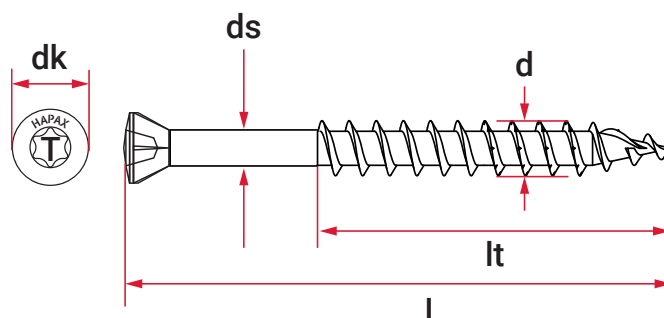

## Façade schroef met extra kleine kop

| Art. ref.              | EAN code      | d [mm] | l [mm] | lt [mm] | dk [mm] | Recess type | st. / Doos | st. / Overdoos |
|------------------------|---------------|--------|--------|---------|---------|-------------|------------|----------------|
| <b>Grootverpakking</b> |               |        |        |         |         |             |            |                |
| HAFVTGB00003200352     | 5410439064415 | 3,2    | 35     | 21      | 5,2     | T 10        | 1000       | 16000          |
| HAFVTGB00003200402     | 5410439064422 | 3,2    | 40     | 24      | 5,2     | T 10        | 1000       | 12000          |
| HAFVTGB00003200502     | 5410439064439 | 3,2    | 50     | 30      | 5,2     | T 10        | 1000       | 8000           |
| HAFVTGB00003200602     | 5410439064538 | 3,2    | 60     | 36      | 5,2     | T 10        | 1000       | 8000           |

## Standaardverpakking

|                    |               |     |    |    |     |      |     |       |
|--------------------|---------------|-----|----|----|-----|------|-----|-------|
| HAFVTGB00003200353 | 5410439091084 | 3,2 | 35 | 21 | 5,2 | T 10 | 200 | 12000 |
| HAFVTGB00003200403 | 5410439091091 | 3,2 | 40 | 24 | 5,2 | T 10 | 200 | 9600  |
| HAFVTGB00003200503 | 5410439091107 | 3,2 | 50 | 30 | 5,2 | T 10 | 200 | 9600  |
| HAFVTGB00003200603 | 5410439091145 | 3,2 | 60 | 36 | 5,2 | T 10 | 200 | 9600  |