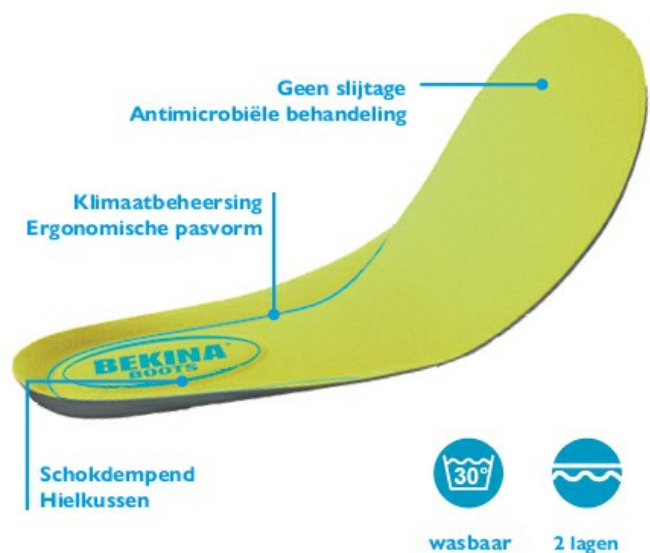

TECHNICAL DATA SHEET

Bekina Boots Voetbedden

Bekina Boots

Matenreeks	
• EU	36 - 49
• UK	3.5 - 14
• US	4 - 16

Description

Comfortabel ergonomisch voetbed voor laarzen en werkschoenen. Extra slijtvaste toplaag voor langer gebruik, infectiewerende toplaag. Ideaal voor het gebruik in laarzen en werkschoenen.

Technical details

Twee lagen	
• Toplaag	Groen textiel met antibacteriële behandeling.
• Onderlaag	Zwart PU schuim.

Wasbaar op 30°C