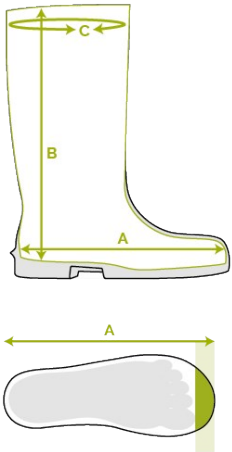

Bekina Boots
voetbedden

XAN4P/9180A EN ISO
20345:2011

stepliteX

SOLIDGRIP

EIGENSCHAPPEN

- snijbestendig
- laddergrip in buitenzool voor extra veiligheid
- bredere pasvorm
- extra hoge top voor optimale bescherming
- uitstekende grip, zelfs op een natte en vette ondergrond (SRC gecertificeerde zool)
- laarzen makkelijk aan en uit dankzij uitduwnop
- bestand tegen oliën, vetten, mest en chemicaliën
- makkelijk te reinigen en te desinfecteren

INNOVATION
THROUGH
CRAFTSMANSHIP

Maattabel

EU 36 - 49 | UK 3.5 - 15 | US 4 - 16

Voeg 1 cm extra toe aan de opgegeven afmetingen in deze tabel voor extra comfort of indien je dikke sokken draagt.

Size EU	Size UK	Size US	A. Lengte inlegzool		B. Hoogte Schacht		C. Omtrek Schacht	
			mm	inch	mm	inch	mm	inch
36	3.5	4	241	9,49	295	11,61	390	15,35
37	4	5	247	9,72	300	11,81	400	15,75
38	5	5.5	253	9,96	305	12,01	410	16,14
39	6	6	260	10,24	310	12,20	420	16,54
40	6.5	7	267	10,51	315	12,40	430	16,93
41	7	8	273	10,75	320	12,60	430	16,93
42	8	9	280	11,02	325	12,80	440	17,32
43	9	10	287	11,30	330	12,99	450	17,72
44	10	11	294	11,57	335	13,19	460	18,11
45	10.5	12	300	11,81	340	13,39	470	18,50
46	11	13	307	12,09	345	13,58	480	18,90
47	12	14	314	12,36	350	13,78	480	18,90
48	13	15	320	12,60	355	13,98	490	19,29
49	14	16	327	12,87	360	14,17	490	19,29