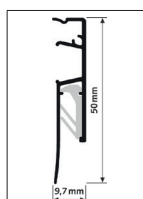

INFO RAIL

INFO RAIL

	05.55025	INFO RAIL WIT	25 cm	INCL. BEVESTIGINGSMATERIAAL EN EINDKAPPEN
	05.55050	INFO RAIL WIT	50 cm	INCL. BEVESTIGINGSMATERIAAL EN EINDKAPPEN
	05.55100	INFO RAIL WIT	100 cm	INCL. BEVESTIGINGSMATERIAAL EN EINDKAPPEN
	05.55200	INFO RAIL WIT	200 cm	INCL. BEVESTIGINGSMATERIAAL EN EINDKAPPEN
	05.55300	INFO RAIL WIT	300 cm	INCL. BEVESTIGINGSMATERIAAL EN EINDKAPPEN
	05.54025	INFO RAIL ALU	25 cm	INCL. BEVESTIGINGSMATERIAAL EN EINDKAPPEN
	05.54050	INFO RAIL ALU	50 cm	INCL. BEVESTIGINGSMATERIAAL EN EINDKAPPEN
	05.54100	INFO RAIL ALU	100 cm	INCL. BEVESTIGINGSMATERIAAL EN EINDKAPPEN
	05.54200	INFO RAIL ALU	200 cm	INCL. BEVESTIGINGSMATERIAAL EN EINDKAPPEN
	05.54300	INFO RAIL ALU	300 cm	INCL. BEVESTIGINGSMATERIAAL EN EINDKAPPEN
	05.56025	INFO RAIL ZWART STRUCTUUR	25 cm	INCL. BEVESTIGINGSMATERIAAL EN EINDKAPPEN
	05.56100	INFO RAIL ZWART STRUCTUUR	100 cm	INCL. BEVESTIGINGSMATERIAAL EN EINDKAPPEN
	05.56200	INFO RAIL ZWART STRUCTUUR	200 cm	INCL. BEVESTIGINGSMATERIAAL EN EINDKAPPEN
	05.47160	EINDKAP INFO RAIL WIT (L&R)		
	05.47150	EINDKAP INFO RAIL ALU (L&R)		
	05.47170	EINDKAP INFO RAIL ZWART (L&R)		

Eenvoudige montage met behulp van clips

De Info Rail is ontwikkeld voor het ophangen van documenten door middel van een rubberen klemming in de rail. Papier vanaf 80 g tot karton met een dikte van 2mm zijn hierdoor stevig vastgeklemd in de rail. Na het monteren van de Click & Connect clips aan de wand kan de Info Rail eenvoudig op de clips bevestigd worden.

> 80
< 2^G
MM

10
JAAR
GARANTIE

montagevideo

FLEXIBLE
DESIGN
HIGH-END

INFO RAIL CLIP HANGER

05.47200 **CLIP HANGER (10)** 59(h) x 8,5(b) x 23(d) mm

INFO RAIL *me*-CLIP

05.47100 **me-CLIP (10)** 44,5(h) x 74(b) x 13(d) mm