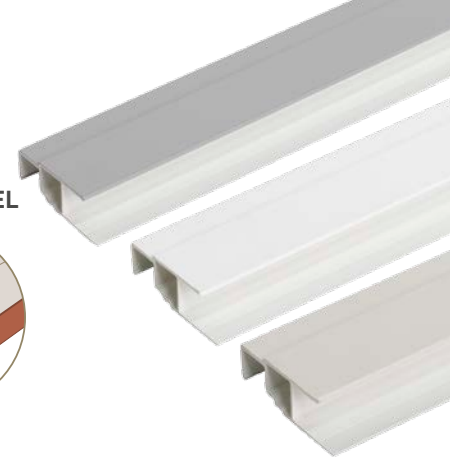

### Planken met potdeksel

Deze planken kenmerken zich door een ruwere houtstructuur. De afwerking gebeurt met een potdekselverbinding, waarbij de planken zoals dakpannen over elkaar heen liggen. Dit systeem past uitstekend bij een rustieke stijl.

Lengte van 1 plank: 240 cm / Zichtbare hoogte: 17 cm

Potdeksel  
grijs

Potdeksel  
wit

Potdeksel  
crème

## Multifunctioneel afwerkingsprofiel

Alle Dumaclin-producten kunnen snel en eenvoudig geplaatst worden met één enkel afwerkingsprofiel! Dit multifunctioneel profiel zorgt voor een perfecte afwerking van buitenhoeken, binnenhoeken en randen. Handig toch! Om het gebruiksgemak te vergroten is er ook een extra startprofiel beschikbaar.