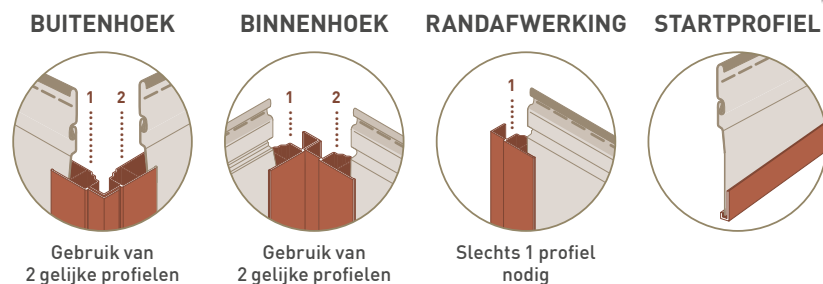

### Planken met potdeksel

Deze planken kenmerken zich door een ruwere houtstructuur. De afwerking gebeurt met een potdekselverbinding, waarbij de planken zoals dakpannen over elkaar heen liggen. Dit systeem past uitstekend bij een rustieke stijl.

Lengte van 1 plank: 240 cm / Zichtbare hoogte: 17 cm

Potdeksel  
grijs

Potdeksel  
wit

Potdeksel  
crème

## Multifunctioneel afwerkingsprofiel

Alle Dumaclin-producten kunnen snel en eenvoudig geplaatst worden met één enkel afwerkingsprofiel! Dit multifunctioneel profiel zorgt voor een perfecte afwerking van buitenhoeken, binnenhoeken en randen. Handig toch! Om het gebruiksgemak te vergroten is er ook een extra startprofiel beschikbaar.