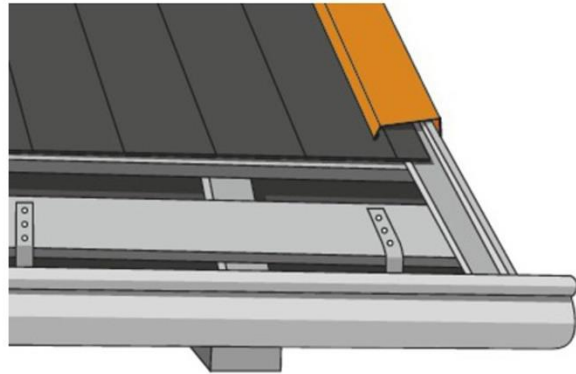

Afmetingen van de verschillende hulpstukken / Dimensions des différentes pièces

Profielplaat :

Vlakke vorst / Fitage droit

Randhoek / Angle d'arrêt

Gotelement / Pente gouttière