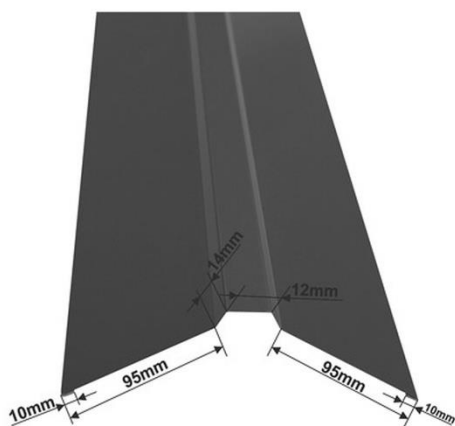

Afmetingen van de verschillende hulpstukken / Dimensions des différentes pièces

Profielplaat :

Vlakke vorst / Fitage droit

Randhoek / Angle d'arrêt

Gotelement / Pente gouttière