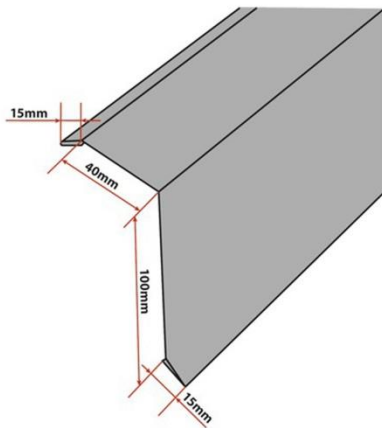

Afmetingen van de verschillende hulpstukken / Dimensions des différentes pièces

Profielplaat :

Vlakke vorst / Fitage droit

Randhoek / Angle d'arrêt

Gotelement / Pente gouttière