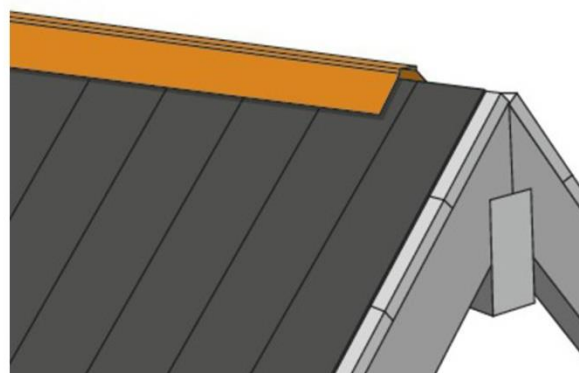

Afmetingen van de verschillende hulpstukken / Dimensions des différentes pièces

Profielplaat :

Vlakke vorst / Fitage droit

Randhoek / Angle d'arrêt

Gotelement / Pente gouttière