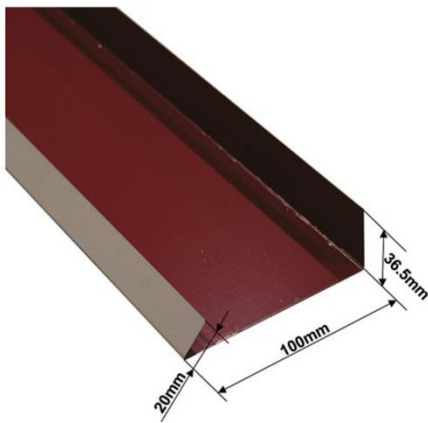

Afmetingen van de verschillende hulpstukken / Dimensions des différentes pièces

Pannen / Tiles :

Nokvorst half rond / Bande faitière demi-ronde

Randhoek / Angle d'arrêt

Randhoekbescherming / Angle d'arrêt tablier