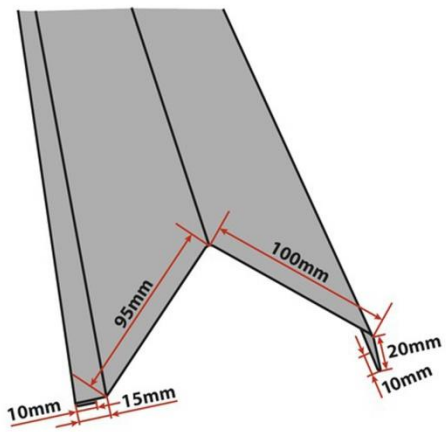

Afmetingen van de verschillende hulpstukken / Dimensions des différentes pièces

Pannen / Tiles :

Nokvorst half rond / Bande faitière demi-ronde

Randhoek / Angle d'arrêt

Randhoekbescherming / Angle d'arrêt tablier