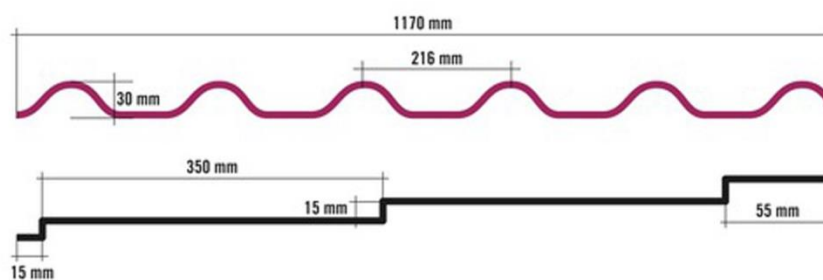

Afmetingen van de verschillende hulpstukken / Dimensions des différentes pièces

Pannen / Tiles :

Nokvorst half rond / Bande faitière demi-ronde

Randhoek / Angle d'arrêt

Randhoekbescherming / Angle d'arrêt tablier