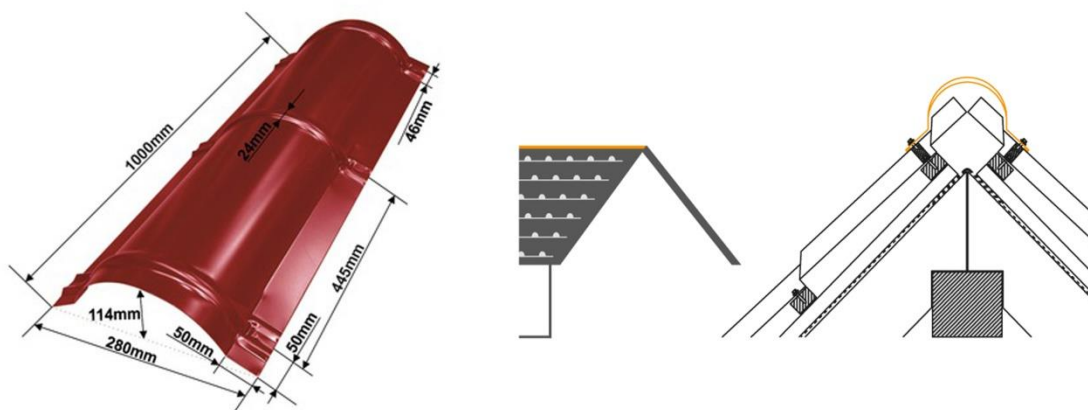

Afmetingen van de verschillende hulpstukken / Dimensions des différentes pièces

Pannen / Tiles :

Nokvorst half rond / Bande faitière demi-ronde

Randhoek / Angle d'arrêt

Randhoekbescherming / Angle d'arrêt tablier

Gootement / Pente gouttière