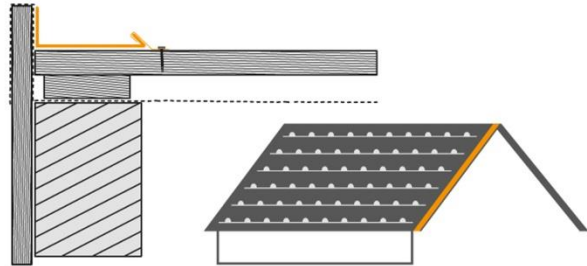

Afmetingen van de verschillende hulpstukken / Dimensions des différentes pièces

Pannen / Tiles :

Nokvorst half rond / Bande faitière demi-ronde

Randhoek / Angle d'arrêt

Randhoekbescherming / Angle d'arrêt tablier

Gootement / Pente gouttière