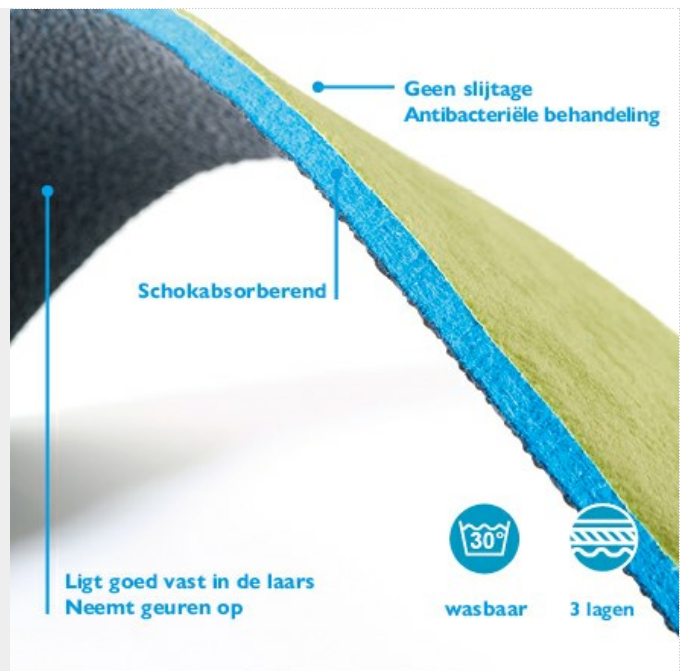

TECHNICAL DATA SHEET

Bekina Boots Inlegzolen

Bekina Boots

Matenreeks

• EU	36 - 48
• UK	3.5 - 13
• US	4 - 15

Description

Extra dikke slijt resistente inlegzool voor laarzen en werkschoenen. Extra sterke toplaag voor de slijtvastheid, extra warm vilt voor een aangenaam comfortabel gevoel aan de voeten, de gel-latex onderkant voorziet de nodige schokdemping. Deze inlegzool heeft een aangepaste vorm, ideaal voor het gebruik in laarzen en werkschoenen.

Technical details

Drie lagen

• Toplaag	Groen textiel, antibacteriële behandeling sanitized.
• Tussenlaag	Textiel, non-woven, mechanisch geperforeerd, kleur: cyaan.
• Onderlaag	Zwarte gel latex met actieve kool, met reliëf.