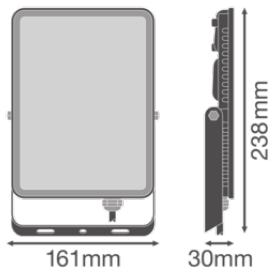

### Fotometrische gegevens

Lichtstroom	4500 lm
Totale lichtstroom van ingesloten lichtbronnen	4750 lm
Lichtstroom efficiëntie	90 lm/W
Kleurtemperatuur	4000 K
Lichtkleur	Koel wit
Kleurweergave-index Ra	$\geq 80$
Standaardafwijking van kleurproeven	6 sdc <sub>m</sub>
Flikkerwaarde Pst LM	-
Stroboscoopeffect waarde SVM	-
Fotobiologische veiligheidsgroep EN62778	RG1
Fotobiologische veiligheidsgroep EN62471	RG1
Stralingshoek	100 °
UGR longitudinal	< 28

### AFMETINGEN & GEWICHT

Lengte	238,00 mm
Breedte	161,00 mm
Hoogte	30,00 mm
Product gewicht	810,00 g
Kabellengte	300 mm

FL ESSENTIAL 50W