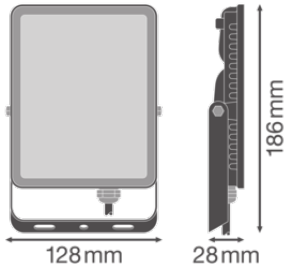

### Fotometrische gegevens

Lichtstroom	2700 lm
Totale lichtstroom van ingesloten lichtbronnen	2850 lm
Lichtstroom efficiëntie	90 lm/W
Kleurtemperatuur	4000 K
Lichtkleur	Koel wit
Kleurweergave-index Ra	$\geq 80$
Standaardafwijking van kleurproeven	6 sdc <sub>m</sub>
Lichtsterkte	1095 cd
Flikkerwaarde Pst LM	-
Stroboscoopeffect waarde SVM	-
Fotobiologische veiligheidsgroep EN62778	RG1
Fotobiologische veiligheidsgroep EN62471	RG1
Stralingshoek	100 °
UGR longitudinal	< 28

### AFMETINGEN & GEWICHT

Lengte	186,00 mm
Breedte	128,00 mm
Hoogte	28,00 mm

Product gewicht	510,00 g
Kabellengte	300 mm

FL ESSENTIAL 30W