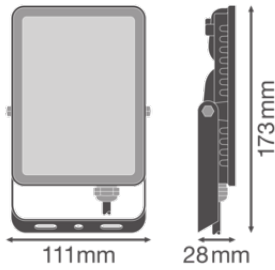

Productkenmerken

- IP65 schijnwerper voor buiten
- Instelbare lichthoek

TECHNISCHE GEGEVENS

ELEKTRISCHE GEGEVENS

Nominale vermogen	20,00 W
Nominale spanning	220...240 V
Netfrequentie	50...60 Hz
Nominale stroom	90,000 mA
Inschakelstroomtijd T_{h50}	56 μ s
Max. armaturen op stroomonderbreke B16 A	142
Max. aantal armaturen per leidingbeveiligingsschakelaar C16	142
Arbeidsfactor λ	$\geq 0,90$
Totale harmonische vervorming	< 20 %
Veiligheidsklasse	I
Bedrijfsmodus	Integrated LED driver

Fotometrische gegevens

Lichtstroom	1800 lm
Totale lichtstroom van ingesloten lichtbronnen	1900 lm
Lichtstroom efficiëntie	90 lm/W
Kleurtemperatuur	4000 K
Lichtkleur	Koel wit
Kleurweergave-index Ra	≥ 80
Standaardafwijking van kleurproeven	6 sdc _m
Flikkerwaarde Pst LM	-
Stroboscoopeffect waarde SVM	-
Fotobiologische veiligheidsgroep EN62778	RG1
Fotobiologische veiligheidsgroep EN62471	RG1
Stralingshoek	100 °
UGR longitudinal	< 28

AFMETINGEN & GEWICHT

Lengte	173,00 mm
Breedte	111,00 mm
Hoogte	28,00 mm
Product gewicht	350,00 g
Kabellengte	300 mm

FL ESSENTIAL 20W

MATERIALEN & KLEUREN

Kleur van het product	Zwart
Kleur behuizing	Zwart
Body materiaal	Aluminum
Glow Wire Test volgens IEC 60695-2-12	650 °C
Kwikgehalte	0.0 mg