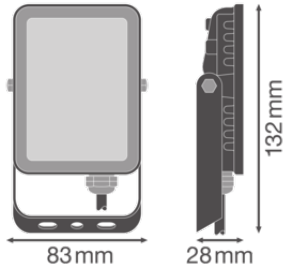

## Fotometrische gegevens

Lichtstroom	900 lm
Totale lichtstroom van ingesloten lichtbronnen	950 lm
Lichtstroom efficiëntie	90 lm/W
Kleurtemperatuur	4000 K
Lichtkleur	Koel wit
Kleurweergave-index Ra	$\geq 80$
Standaardafwijking van kleurproeven	6 sdc <sub>m</sub>
Lichtsterkte	370 cd
Flikkerwaarde Pst LM	-
Stroboscoopeffect waarde SVM	-
Fotobiologische veiligheidsgroep EN62778	RG1
Fotobiologische veiligheidsgroep EN62471	RG1
Stralingshoek	100 °
UGR longitudinal	< 28

## AFMETINGEN &amp; GEWICHT

Lengte	132,00 mm
Breedte	83,00 mm
Hoogte	28,00 mm

Product gewicht	250,00 g
Kabellengte	300 mm

FL ESSENTIAL 10W