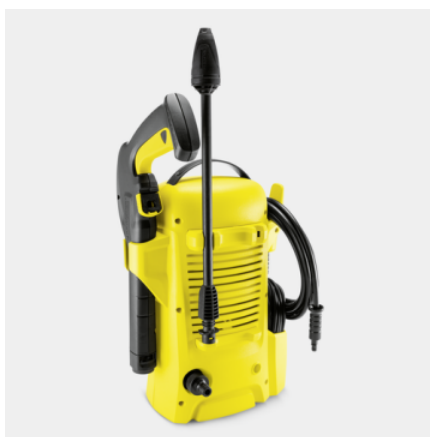

K 2 UNIVERSAL EDITION

De K 2 Universal Edition hogedrukreiniger verwijdert betrouwbaar lichte vervuiling tijdens incidenteel gebruik rondom het huis.

Made in Germany

Bestelnr.

1.673-010.0

- Licht, compact toestel
- Handige opbergmogelijkheden voor kabel en accessoires
- Quick Connect Systeem

Technische gegevens

EAN Code		4066529089076
Stroomsoort	V / Hz	220 - 240 / 50 - 60
Werkdruk	bar / MPa	110 / 11
Wateropbrengst	l/u	max. 360
Oppervlakteprestatie	m ² /u	20
Temperatuur watertoevoer	°C	max. 40
Vermogen	kW	1,4
Kleur		Geel
Gewicht zonder toebehoren	kg	3,8
Gewicht (incl. doos)	kg	4,6
Afmetingen (l x b x h)	mm	182 x 280 x 390

Uitrusting

Hogedrukpistool		G 120 Q
Vuilvrees		■
Hogedrukslang	m	3
Geïntegreerde water fijnfilter		■
Adapter tuinslang 3/4"		■

■ Bij de levering inbegrepen

Geïntegreerd kabelleuf

- De stroomkabel kan netjes en op een plaatsbesparende manier worden opgeborgen.