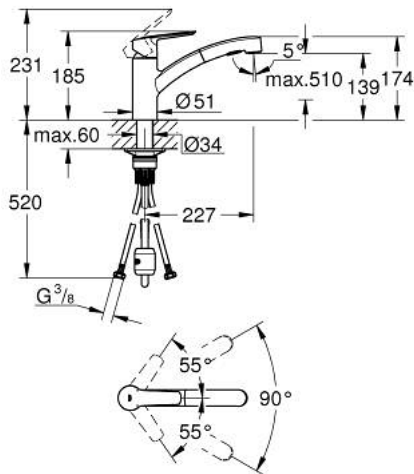

30 307 001 START KEUKENMENGKRAAN

PRODUCTOMSCHRIJVING

- Kleur: chroom
- ééngatsmontage
- GROHE Long-Life finish
- GROHE SilkMove 35 mm cartouche met keramische schijven
- met geïntegreerde koersbegrenzer
- variabel instelbare debietbegrenzer
- draaibare gegoten uitloop
- draaibereik 90°
- Lood- en nikkelvrije gescheiden waterwegen
- geïntegreerde, uittrekbare sproeier, 2 straalsoorten
- omstelling: laminaire straal/SpeedClean sproeistraal
- automatische terugschakeling naar laminaire straal
- flexibele aansluitslangen 3/8"
- terugstroombeveiliging
- QuickMount meegeleverd

30 307 001 START KEUKENMENGKRAAN

RESERVEONDERDELEN , september 2019 – nu

1: greep (Bestelnummer 48530000)

2: Afdekkap

(Bestelnummer 46492000)

3: schroefring (Bestelnummer 46815000)

4: Cartouche (Bestelnummer 46374000)

5: Uittrekbare sproeier (Bestelnummer 46956000)

5.1: Zeef (Bestelnummer 0676800M)

5.2: Terugslagklep (Bestelnummer 08565000)

5.3: Straalregelaar (Bestelnummer 48275000)

6: Slang (Bestelnummer 48293000)

7: Snelkoppeling (Bestelnummer 46338000)