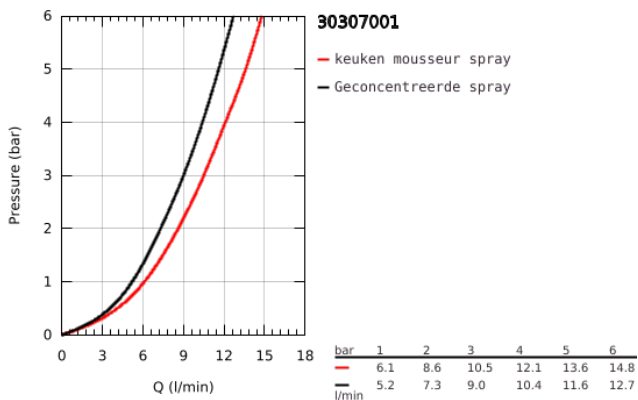

30 307 001 START KEUKENMENGKRAAN

PRODUCTOMSCHRIJVING

- Kleur: chroom
- ééngatsmontage
- GROHE Long-Life finish
- GROHE SilkMove 35 mm cartouche met keramische schijven
- met geïntegreerde koersbegrenzer
- variabel instelbare debietbegrenzer
- draaibare gegoten uitloop
- draaibereik 90°
- Lood- en nikkelvrije gescheiden waterwegen
- geïntegreerde, uittrekbare sproeier, 2 straalsoorten
- omstelling: laminaire straal/SpeedClean sproeistraal
- automatische terugschakeling naar laminaire straal
- flexibele aansluitslangen 3/8"
- terugstroombeveiliging
- QuickMount meegeleverd