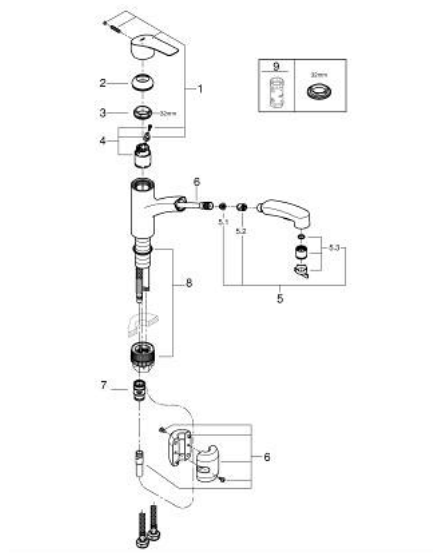

30 307 001 START KEUKENMENGKRAAN

PRODUCTOMSCHRIJVING

- Kleur: chroom
- ééngatsmontage
- GROHE Long-Life finish
- GROHE SilkMove 35 mm cartouche met keramische schijven
- met geïntegreerde koersbegrenzer
- variabel instelbare debietbegrenzer
- draaibare gegoten uitloop
- draaibereik 90°
- Lood- en nikkelvrije gescheiden waterwegen
- geïntegreerde, uittrekbare sproeier, 2 straalsoorten
- omstelling: laminaire straal/SpeedClean sproeistraal
- automatische terugschakeling naar laminaire straal
- flexibele aansluitslangen 3/8"
- terugstroombeveiliging
- QuickMount meegeleverd

30 307 001 START KEUKENMENGKRAAN

RESERVEONDERDELEN , september 2019 – nu

1: greep (Bestelnummer 48530000)

2: Afdekkap

(Bestelnummer 46492000)

3: schroefring (Bestelnummer 46815000)

4: Cartouche (Bestelnummer 46374000)

5: Uittrekbare sproeier (Bestelnummer 46956000)

5.1: Zeef (Bestelnummer 0676800M)

5.2: Terugslagklep (Bestelnummer 08565000)

5.3: Straalregelaar (Bestelnummer 48275000)

6: Slang (Bestelnummer 48293000)

7: Snelkoppeling (Bestelnummer 46338000)

8: Installatie set (Bestelnummer 48477000)

9: Sleutel voor bovenstuk $\frac{3}{4}$ (Bestelnummer 19332000)*

* Optionele accessoires