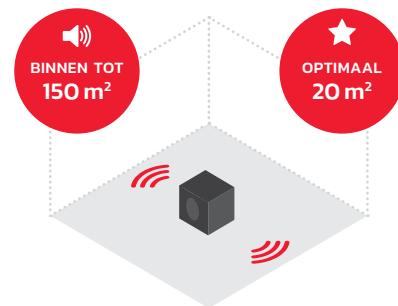

**VULT DE MEEST VOORKOMENDE
WERKRUIJMTES**