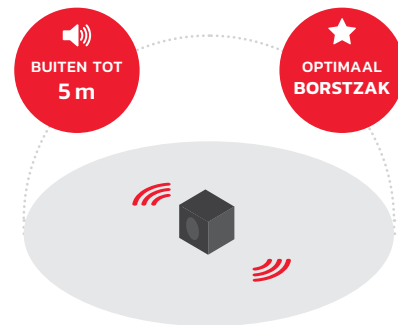

**SENSATIONELE SOUND VANUIT
DE BORSTZAK**

**TÜV/UL
GECERTIFICEERD**

**HOGE
IP NORM**

**2 JAAR
GARANTIE**