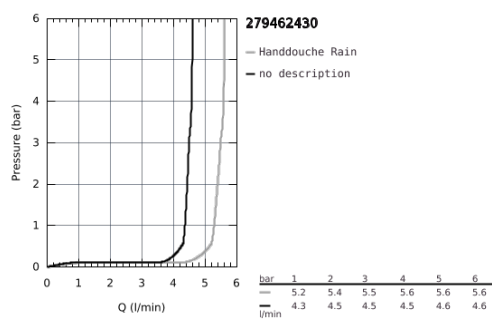

### PRODUCTOMSCHRIJVING

- Kleur: matte black
- Rain, Jet
- GROHE Water Saving: maximale doorstroming: 5,7 l/min.
- GROHE DreamSpray: optimaal straalpatroon
- GROHE Long-Life finish
- SpeedClean antikalksysteem
- Inner WaterGuide: geïsoleerd waterkanaal voor een langere levensduur
- ShockProof siliconen ring voorkomt beschadiging bij vallen
- universele bevestiging, past op alle standaard doucheslangen
- 5 kleurenverpakking