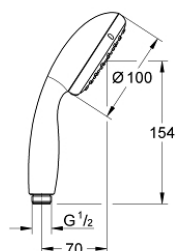

### PRODUCTOMSCHRIJVING

- Kleur: matte black
- Rain, Jet
- GROHE Water Saving: maximale doorstroming: 5,7 l/min.
- GROHE DreamSpray: optimaal straalpatroon
- GROHE Long-Life finish
- SpeedClean antikalksysteem
- Inner WaterGuide: geïsoleerd waterkanaal voor een langere levensduur
- ShockProof siliconen ring voorkomt beschadiging bij vallen
- universele bevestiging, past op alle standaard doucheslangen
- 5 kleurenverpakking