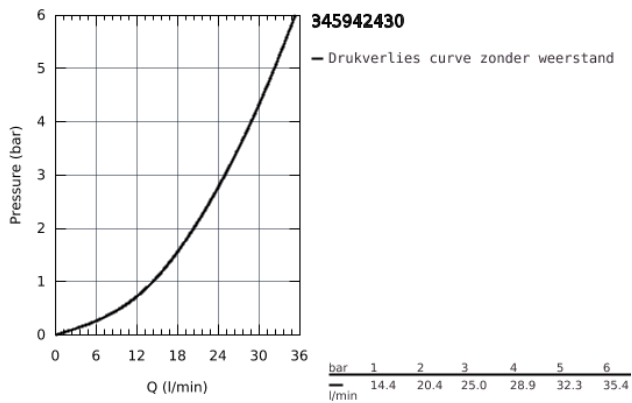

PRODUCTOMSCHRIJVING

- Kleur: matte black
- wandmontage
- GROHE Long-Life finish
- GROHE TurboStat: 2x sneller en 2x nauwkeuriger de gewenste temperatuur
- GROHE SafeStop: instelknop met veiligheidsblokkering bij 38°C
- GROHE Water Saving waterbesparende technologie
- verstelbare spaarknop GROHE EcoButton
- geïntegreerde afsluitkraan
- keramisch-bovendeel 1/2", 180°
- douche-aansluiting onderaan, 1/2"
- geïntegreerde terugslagklep(pen) Belgaqua aanvaard
- vuilfilters
- S-koppelingen
- metalen rozet
- terugstroombeveiliging