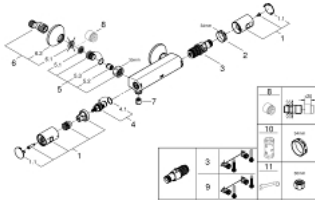

### PRODUCTOMSCHRIJVING

- Kleur: matte black
- wandmontage
- GROHE Long-Life finish
- GROHE TurboStat: 2x sneller en 2x nauwkeuriger de gewenste temperatuur
- GROHE SafeStop: instelknop met veiligheidsblokkering bij 38°C
- GROHE Water Saving waterbesparende technologie
- verstelbare spaarknop GROHE EcoButton
- geïntegreerde afsluitkraan
- keramisch-bovendeel 1/2", 180°
- douche-aansluiting onderaan, 1/2"
- geïntegreerde terugslagklep(pen) Belgaqua aanvaard
- vuilfilters
- S-koppelingen
- metalen rozet
- terugstroombeveiliging

### RESERVEONDERDELEN , maart 2022 – nu

- 1: greep (Bestelnummer 477282430)
- 1.1: afdekkap (Bestelnummer 64585243M)
- 2: Bevestigingsring (Bestelnummer 47743000)
- 3: Thermo- element 1/2" (Bestelnummer 47439000)
- 4: Keramisch bovendeel 1/2" (Bestelnummer 45346000)
- 4.1: O-Ring Ø18,2 x Ø1,7 (Bestelnummer 0392400M)
- 5: Terugslagklep (Bestelnummer 47189000)
- 5.1: Vuilfilter (Bestelnummer 0726400M)
- 5.2: Terugslagklep (Bestelnummer 08565000)
- 5.3: O-Ring Ø17 x Ø2 (Bestelnummer 0305500M)
- 6: S-koppeling (Bestelnummer 120752430)
- 6.1: Dichting 1/2" (Bestelnummer 0138600M)
- 6.2: Rozet (Bestelnummer 02210243M)
- 7: Terugslagklep (Bestelnummer 08565000)
- 8: Verlengstuk voor zichtbare bevestigingsmoeren (Bestelnummer 0713000M)
- \*
- 9: GROHE TurboStat cartouche 1/2" (Bestelnummer 47175000)\*
- 10: Sleutel voor bovenstuk ¾ (Bestelnummer 19332000)\*
- 11: Moersleutel, plat 30 mm voor opbouwkraanwerk, 34 mm voor thermostatische elementen (Bestelnummer 19377000)\*