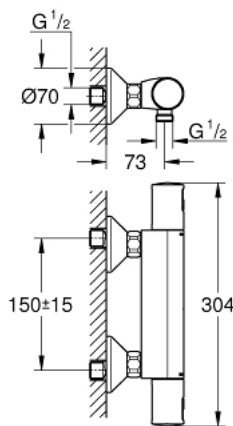

## 34 594 243 0 PRECISION START THERMOSTATISCHE DOUCHEKRAAN 1/2"

### PRODUCTOMSCHRIJVING

- Kleur: matte black
- wandmontage
- GROHE Long-Life finish
- GROHE TurboStat: 2x sneller en 2x nauwkeuriger de gewenste temperatuur
- GROHE SafeStop: instelknop met veiligheidsblokkering bij 38°C
- GROHE Water Saving waterbesparende technologie
- verstelbare spaarknop GROHE EcoButton
- geïntegreerde afsluitkraan
- keramisch-bovendeel 1/2", 180°
- douche-aansluiting onderaan, 1/2"
- geïntegreerde terugslagklep(pen) Belgaqua aanvaard
- vuilfilters
- S-koppelingen
- metalen rozet
- terugstroombeveiliging

### RESERVEONDERDELEN , maart 2022 – nu

- 1: greep (Bestelnummer 477282430)
- 1.1: afdekkap (Bestelnummer 64585243M)
- 2: Bevestigingsring (Bestelnummer 47743000)
- 3: Thermo- element 1/2" (Bestelnummer 47439000)
- 4: Keramisch bovendeel 1/2" (Bestelnummer 45346000)
- 4.1: O-Ring Ø18,2 x Ø1,7 (Bestelnummer 0392400M)
- 5: Terugslagklep (Bestelnummer 47189000)
- 5.1: Vuilfilter (Bestelnummer 0726400M)
- 5.2: Terugslagklep (Bestelnummer 08565000)
- 5.3: O-Ring Ø17 x Ø2 (Bestelnummer 0305500M)
- 6: S-koppeling (Bestelnummer 120752430)
- 6.1: Dichting 1/2" (Bestelnummer 0138600M)
- 6.2: Rozet (Bestelnummer 02210243M)
- 7: Terugslagklep (Bestelnummer 08565000)
- 8: Verlengstuk voor zichtbare bevestigingsmoeren (Bestelnummer 0713000M)
- \*
- 9: GROHE TurboStat cartouche 1/2" (Bestelnummer 47175000)\*
- 10: Sleutel voor bovenstuk ¾ (Bestelnummer 19332000)\*
- 11: Moersleutel, plat 30 mm voor opbouwkraanwerk, 34 mm voor thermostatische elementen (Bestelnummer 19377000)\*