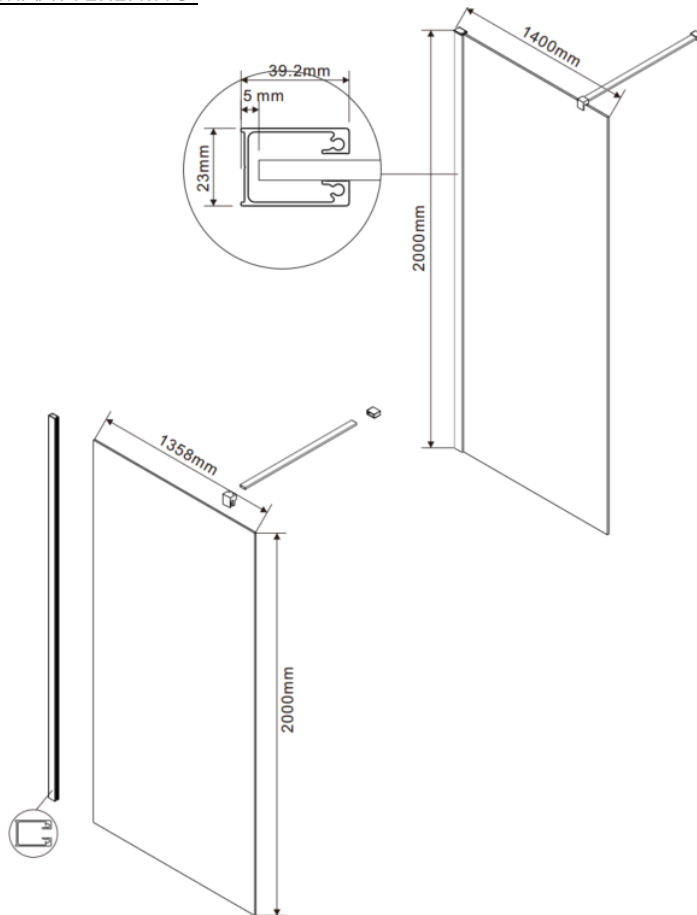

Van Marcke

WALK IN – VASTE WAND VOOR INLOOPDOUCHE - 140 X 200 CM

SKU 228027

AFBEELDING:

MAATTEKENING:

Type douchedeur	Vaste wand voor inloopdouche
Materiaal profiel	Aluminium
Uitvoering profiel	Chroom
Inbouwmaat	1363-1388 mm
Uitvoering glas	Helder veiligheidsglas
Dikte glas	8 mm
Behandeling glas	Easy clean, anti-kalk
Mogelijke opstellingen	Kan worden gecombineerd met vaste wand
Omkeerbaar	Ja
Greep	Nee
Bevestigingsset	Ja
Keuringen	CE
Netto gewicht	59 kg
Garantie	5 jaar
Extra	Inclusief stabilisatiestang