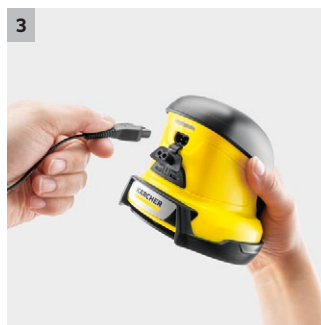

EDI 4 Elektrische ijskrabber

Verwijdert in één keer moeiteloos zelfs hardnekkig ijs van autoruiten : de elektrische ijskrabber EDI 4 met roterende schijf en zes stevige kunststof bladen.

1

1 Roterende schijven met stevige plastic bladen

- De schokbestendige krabschijf kan zelfs hardnekkig ijs moeiteloos verwijderen.

2

2 Wijziging van bevestiging is mogelijk

- De krabschijf kan snel en eenvoudig worden vervangen zonder gereedschap.

3

3 Krachtige lithium-ioncellen

- Één batterijlading volstaat voor verschillende toepassingen.

4

4 Eenvoudig in het gebruik

- Door lichtjes van bovenaf op de krabschijf te drukken, begint hij te draaien.

EDI 4 Elektrische ijskrabber

Technische gegevens