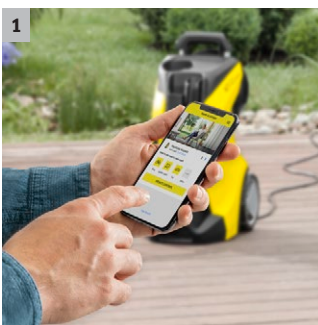

K 4 Power Control Home

Kan optimale ondersteuning krijgen via de Kärcher Home & Garden-app incl. toepassingshulp: de K 4 Power Control hogedrukreiniger met G 160 Q Power Control spuitpistool en Home Kit.

1 Home & Garden app

- Met de Kärcher Home & Garden-app word je een schoonmaakexpert.
- Profiteer van al onze Kärcher-expertise om perfecte reinigingsresultaten te bereiken.

2 Power Control spuitpistool en spuitlansen met Quick Connect

- Innovatieve insteekstelsysteem voor Kärcher-reinigingsmiddelflessen.
- Voor een snelle, handige en comfortabele aanbrenging van reinigingsmiddelen met de hogedrukreiniger.

4 In hoogte verstelbare telescoopsteel

- Voor een praktische hoogte om het toestel vooruit te trekken.
- Volledig intrekbaar voor een optimale opberging.

K 4 Power Control Home

- Power Control spuitpistool met weergave van het drukniveau
- Maximale stabiliteit dankzij het lage zwaartepunt, de slanggeleiding en een grotere voet.
- Uiterst efficiënte watergekoelde motor