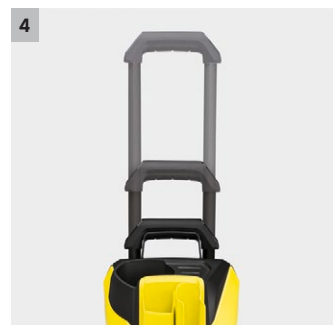

- Innovatieve insteekstelsysteem voor Kärcher-reinigingsmiddelflessen.
- Voor een snelle, handige en comfortabele aanbrenging van reinigingsmiddelen met de hogedrukreiniger.

4 In hoogte verstelbare telescoopsteel