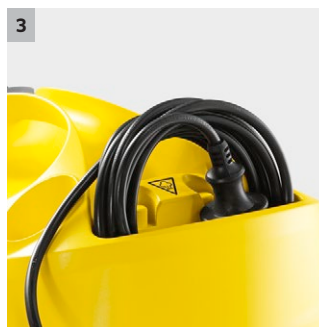

3 Geïntegreerde opbergruimte voor de kabel

- Veilige opberging van de elektriciteitskabel en andere toebehoren.