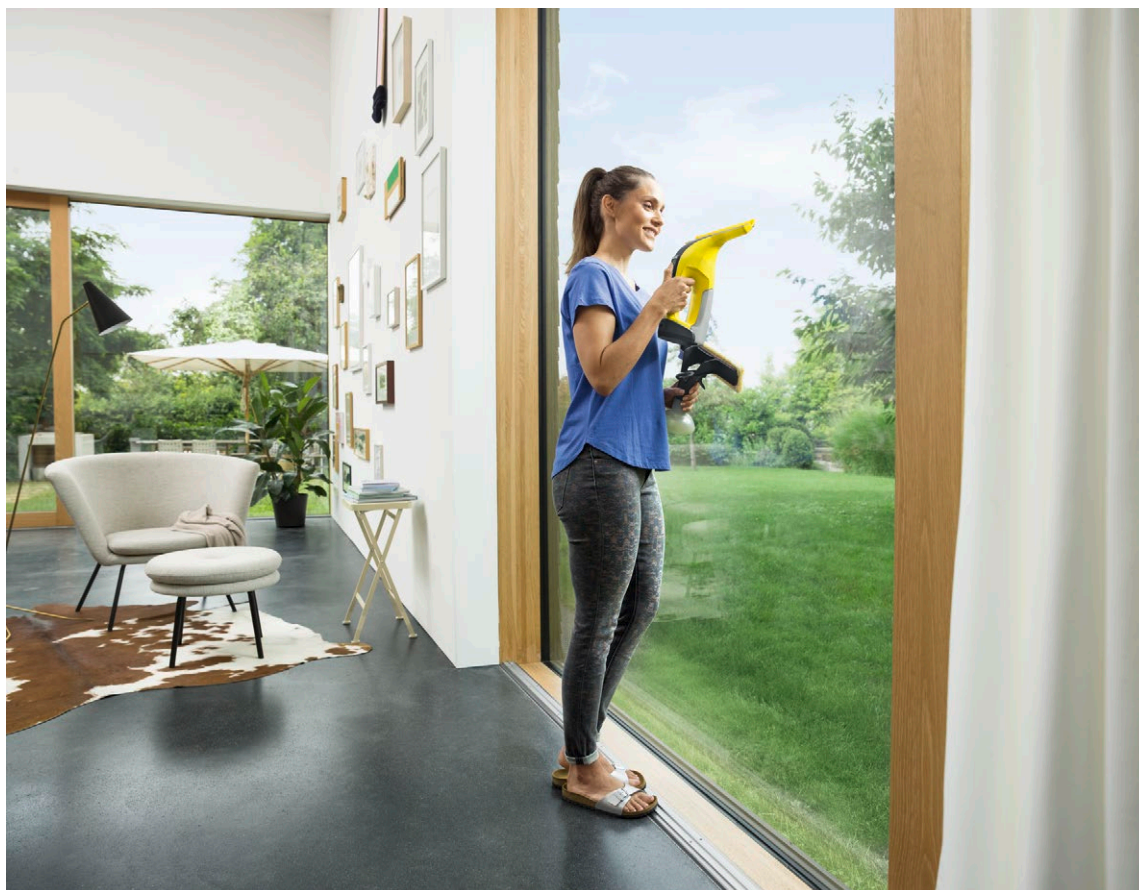

WV 6 Plus

- Verwisselbare zuigmond, beschikbaar als optioneel accessoire
- Display die de resterende minuten aangeeft van de batterij werktijd
- Incl. Extra sproeiflacon met microvezel doek en 20 ml wasmiddel concentraat

Technische gegevens

Bestelnr.	1.633-510.0	
EAN Code	4054278469546	
Werkbreedte van de zuigmond	mm	280
Tankinhoud vuil water	ml	150
Looptijd van de batterij	min	100
Laadtijd van de batterij	min	170
Oppervlakteprestatie per batterijlading	Ongeveer 300m² = 100 ramen	
Batterij type	Lithium-Ion batterij	
Stroomsoort	V / Hz	100 - 240 / 50 - 60
Gewicht incl. Batterij	kg	0,76
Afmetingen (l x b x h)	mm	126 x 280 x 310

Uitrusting

Glasreiniger Concentraat (1 x 20 ml)	■
Sproeifles Extra met microvezel wis-overtrek	■
Breedte zuigmond	280 mm
Snelle oplader	■
Verwisselbare zuigmond	■

■ Bij de levering inbegrepen