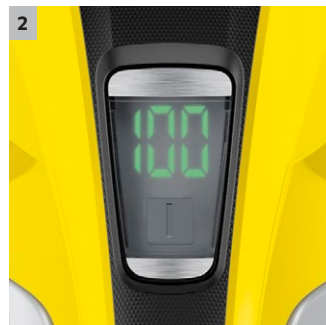

2 Extra langer batterijwerktijd

- Window Vac batterij met extra lange werkduur van 100 minuten laat ononderbroken schoonmaken toe.