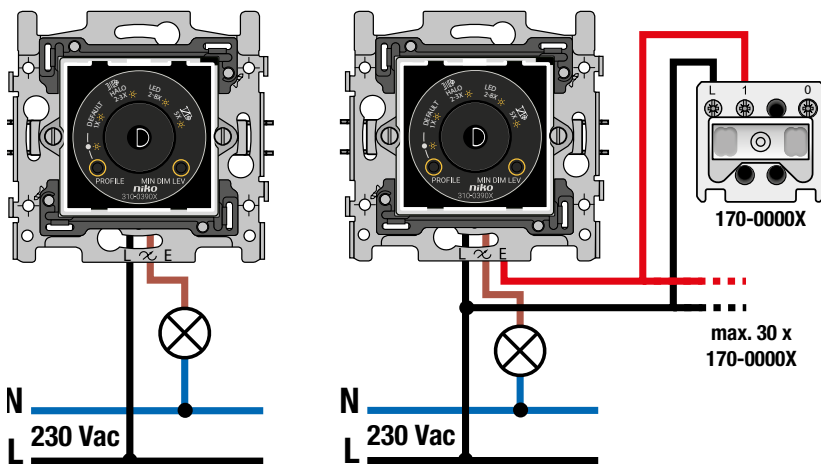

Aansluitschema

Niko nv
Industriepark West 40
BE-9100 Sint-Niklaas
sales@niko.be
tel. +32 3 778 90 00
fax +32 3 777 71 20
www.niko.eu