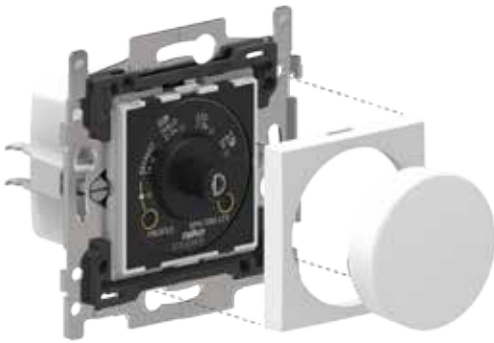

Technische gegevens

Voedingsspanning	230 Vac $\pm$ 10 %, 50 Hz
Bediening	draaiknop
Minimale belasting	3 W
Maximale belasting	300 W
Maximale belasting ledlampen	200 W - dimbare ledlampen (max 10)
Lichtwaardegeheugen	Ja
Uitbreiding bedieningspunten	NO-drukknoppen, ook bij de vervanging van een enkelpolige, wissel- of kruisschakeling
Beveiliging	overbelastingsbeveiliging met automatische herstelfunctie en elektronische kortsluitbeveiliging
Ontstoring	CAB-ontstoord
Stand-by stroomverbruik	0,15 W
Aansluitklemmen	2 x 2,5 mm²
Omgevingstemperatuur	35 °C
Markering	CE-gemarkeerd

Montage

Belastingen

Lamp				
		 HAL. 230 V	 HAL. 12 V	dimbare ledlamp (max. 10)
Max.	300 W	300 W	300 W	200 W
Min.	3 W	20 W	20 W	3 W