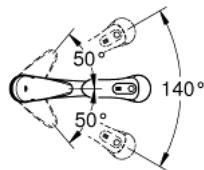

32 257 001 EURODISC KEUKENMENGKRAAN

PRODUCTOMSCHRIJVING

- lage uitloop
- ééngatsmontage
- **GROHE StarLight** schitterende chroomafwerking
- **GROHE SilkMove** 35 mm cartouche met keramische schijven
- uittrekbare sproeier (**2 straalsoorten**)
- omstelling: straalbreker/**SpeedClean** sproeistraal
- variabel instelbare debietbegrenzer
- draaibare gegoten uitloop
- draaibereik 140°
- flexibele aansluitslangen
- **GROHE Quickfix** snelle en eenvoudige montage