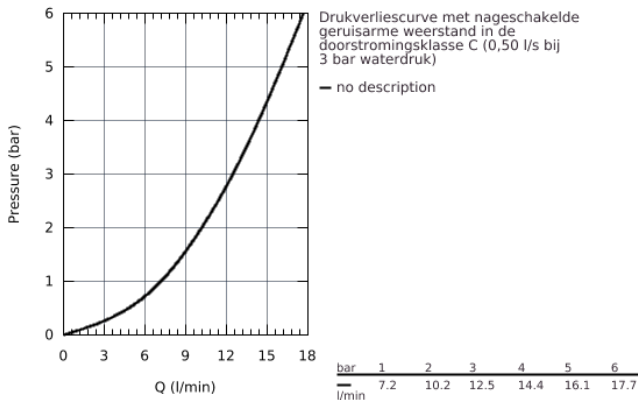

32 257 001 EURODISC KEUKENMENGKRAAN

PRODUCTOMSCHRIJVING

- lage uitloop
- ééngatsmontage
- **GROHE StarLight** schitterende chroomafwerking
- **GROHE SilkMove** 35 mm cartouche met keramische schijven
- uittrekbare sproeier (**2 straalsoorten**)
- omstelling: straalbreker/**SpeedClean** sproeistraal
- variabel instelbare debietbegrenzer
- draaibare gegoten uitloop
- draaibereik 140°
- flexibele aansluitslangen
- **GROHE Quickfix** snelle en eenvoudige montage