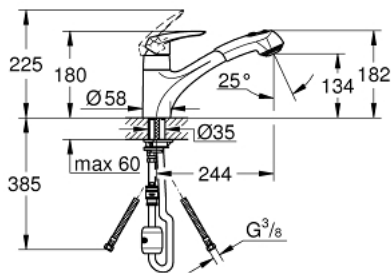

32 257 001 EURODISC KEUKENMENGKRAAN

PRODUCTOMSCHRIJVING

- lage uitloop
- ééngatsmontage
- **GROHE StarLight** schitterende chroomafwerking
- **GROHE SilkMove** 35 mm cartouche met keramische schijven
- uittrekbare sproeier (**2 straalsoorten**)
- omstelling: straalbreker/**SpeedClean** sproeistraal
- variabel instelbare debietbegrenzer
- draaibare gegoten uitloop
- draaibereik 140°
- flexibele aansluitslangen
- **GROHE Quickfix** snelle en eenvoudige montage

32 257 001 EURODISC KEUKENMENGKRAAN

32 257 001 EURODISC KEUKENMENGKRAAN

RESERVEONDERDELEN

- 1: Greep (Bestelnummer 46568000)
- 2: Stofkap (Bestelnummer 46716000)
- 3: Kardoes (Bestelnummer 46374000)
- 4: Spoeldouche (Bestelnummer 46312IE0)
- 5: Doucheslang (Bestelnummer 48293000)
- 6: Kraanmontageset (Bestelnummer 46346000)
- 7: Koppeling (Bestelnummer 46338000)
- 8: Speciale sleutel (Bestelnummer 19377000)*