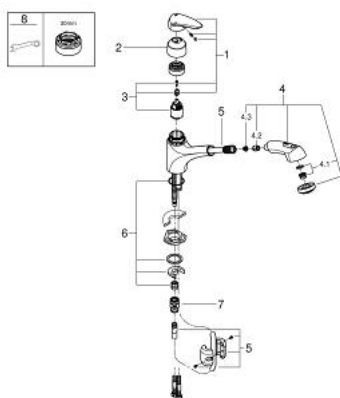

32 257 001 EURODISC KEUKENMENGKRAAN

PRODUCTOMSCHRIJVING

- lage uitloop
- ééngatsmontage
- **GROHE StarLight** schitterende chroomafwerking
- **GROHE SilkMove** 35 mm cartouche met keramische schijven
- uittrekbare sproeier (**2 straalsoorten**)
- omstelling: straalbreker/**SpeedClean** sproeistraal
- variabel instelbare debietbegrenzer
- draaibare gegoten uitloop
- draaibereik 140°
- flexibele aansluitslangen
- **GROHE Quickfix** snelle en eenvoudige montage

32 257 001 EURODISC KEUKENMENGKRAAN

32 257 001 EURODISC KEUKENMENGKRAAN

RESERVEONDERDELEN

- 1: Greep (Bestelnummer 46568000)
- 2: Stofkap (Bestelnummer 46716000)
- 3: Kardoes (Bestelnummer 46374000)
- 4: Spoeldouche (Bestelnummer 46312IE0)
- 5: Doucheslang (Bestelnummer 48293000)
- 6: Kraanmontageset (Bestelnummer 46346000)
- 7: Koppeling (Bestelnummer 46338000)
- 8: Speciale sleutel (Bestelnummer 19377000)*