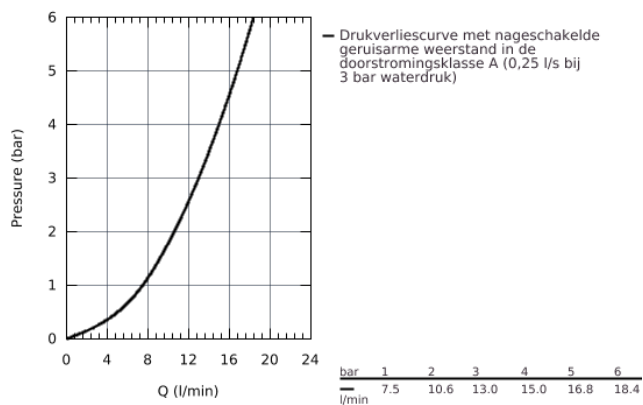

32 257 001 EURODISC KEUKENMENGKRAAN