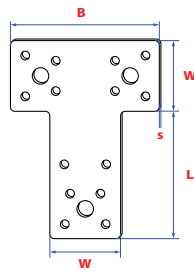

T-verbindingsplaat - Breed

Equerre en T - Large

T-ridge large

T-Winkel - breit

FG243

Art. Nr.	EAN Code	B [mm]	l [mm]	s [mm]	w [mm]	
FG02430018068385	5410439269124	80	68	2	38	50