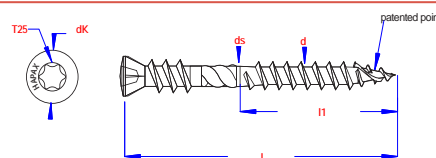

De **dubbele draad** zorgt voor een betere bevestiging van de terrasplanken op de onderstructuur en minimaliseert kraakgeluiden van het hout.

De **freesribben** vergemakkelijken het inschroeven en verminderen het risico op splijten van het hout.

Speciale wax: vergemakkelijkt het inschroeven en verlaagt het indraaimoment.

De **gepatenteerde punt met driedubbele draad** vermindert drastisch het splijten van het hout, ook in delicate toepassingen en zorgt voor een snel aangrijpen.

Voor het bevestigen van terrassen in hardhout raden wij schroeven met diameter ≥ 5 mm aan.

HARDHOUTSCHROEF MET DUBBELE DRAAD, T-DRIVE

HAWDTG

d [mm]	l [mm]	dk [mm]	pgb code	EAN13	TX			
STANDAARD VERPAKKING								
5,0	50	8,0	HAWDTGA0000500503	5410439020954	TX 25	200	4800	115200
	60	8,0	HAWDTGA0000500603	5410439020978	TX 25	200	3200	76800
	70	8,0	HAWDTGA0000500703	5410439021012	TX 25	200	3200	76800