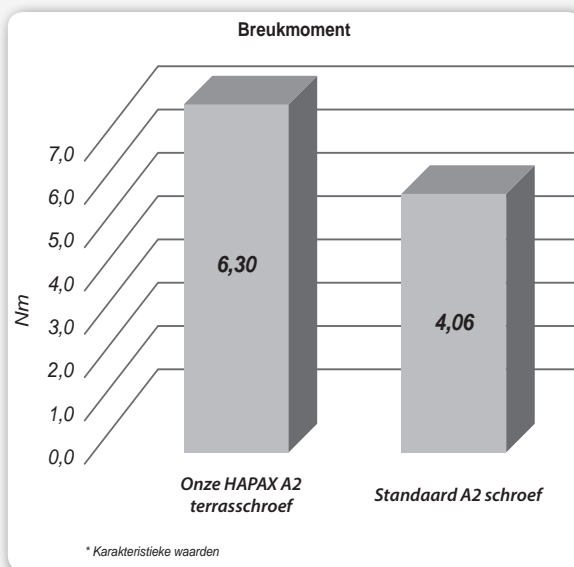

HARDHOUTSCHROEF

MET DUBBELE DRAAD

Tx 25: Minimaliseert het risico op uitschieten van de bit en zorgt voor een optimale krachtoverbrenging in de schroef.

De **gereduceerde verzonken kop met freesribben** zorgt voor een perfecte afwerking.

De **dubbele draad** zorgt voor een betere bevestiging van de terrasplanken op de onderstructuur en minimaliseert kraakgeluiden van het hout.

De **freesribben** vergemakkelijken het inschroeven en verminderen het risico op splijten van het hout.

Speciale wax: vergemakkelijkt het inschroeven en verlaagt het indraaimoment.

De **gepatenteerde punt met driedubbele draad** vermindert drastisch het splijten van het hout, ook in delicate toepassingen en zorgt voor een snel aangrijpen.