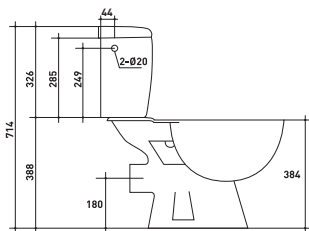

# WC PACK TOLEDO

- ✓ WC pot met muur- of grondaansluiting  
Cuvette avec sortie horizontale ou verticale
- ✓ Jachtbak met voorgemonteerd spoelmechanisme 3/6L en vlotter  
Réservoir équipé d'un mécanisme prémonté 3/6L et robinet flotteur
- ✓ Duurzame kunststof toiletzitting  
Siège de WC synthétique durable
- ✓ Fixatieset voor WC pot  
Jeu de fixation pour cuvette

H 18 cm

CA 22 cm

Ref. 049301

Ref. 049311