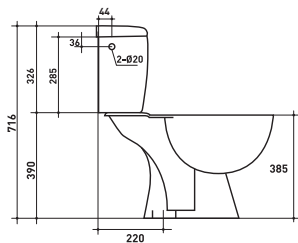

# WC PACK TOLEDO

- ✓ WC pot met muur- of grondaansluiting  
Cuvette avec sortie horizontale ou verticale
- ✓ Jachtbak met voorgemonteerd spoelmechanisme 3/6L en vlotter  
Réservoir équipé d'un mécanisme prémonté 3/6L et robinet flotteur
- ✓ Duurzame kunststof toiletzitting  
Siège de WC synthétique durable
- ✓ Fixatieset voor WC pot  
Jeu de fixation pour cuvette

H 18 cm

CA 22 cm

Ref. 049301

Ref. 049311