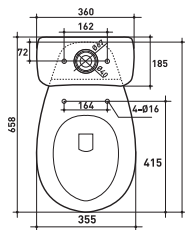

# WC PACK TOLEDO

- ✓ WC pot met muur- of grondaansluiting  
Cuvette avec sortie horizontale ou verticale
- ✓ Jachtbak met voorgemonteerd spoelmechanisme 3/6L en vlotter  
Réservoir équipé d'un mécanisme prémonté 3/6L et robinet flotteur
- ✓ Duurzame kunststof toiletzitting  
Siège de WC synthétique durable
- ✓ Fixatieset voor WC pot  
Jeu de fixation pour cuvette

H 18 cm

CA 22 cm

Ref. 049301

Ref. 049311