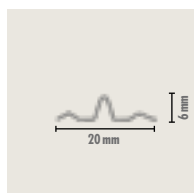

GUIDES DE PLAFONNAGE GALVA

GUIDES DE PLAFONNAGE

Profilé en acier galvanisé pour la réalisation aisée d'enduits au plâtre standards (par ex. Goldband, MP 75, ECOfin 2.0 ou DUO Light) lisses et d'aplomb. Disponible en différentes longueurs.

acier GALVA
(Z275)

naturel

INT

- SYSTÈMES LIÉS plâtre
- ENDUITS LIÉS MP 75
- PRODUITS LIÉS /

www.knauf.be/KNJGAXRO

CONDITIONNEMENTS

N° article	Code EAN	Dimensions			Ép. enduit min. (mm)	Conditionnement			
		Longueur (mm)	Largeur (mm)	Hauteur (mm)		INFOS / PAQ		INFOS / PAL	
24678	4003982064424	2.500	20	6	6	25 PCEST / BOT-BUN	62,5 m / BOT-BUN	100 BOT / PAL	6.250 m / PAL
83234	5413503524266	2.600	20	6	6	50 PCEST / BOT-BUN	130 m / BOT-BUN	125 BOT / PAL	16.250 m / PAL
46523	4029369037416	3.000	20	6	6	25 PCEST / BOT-BUN	75 m / BOT-BUN	100 BOT / PAL	7.500 m / PAL