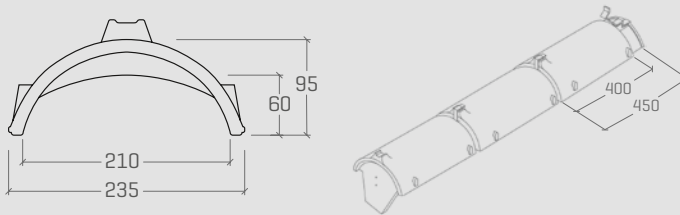

HARMONIE

TUILE TRADITIONNELLE AVEC DOUBLE FERMETURE

Cette tuile en terre cuite est une tuile classique et élégante de petit format, qui a une très longue tradition. Grâce à la zone de décalage plus importante, Harmonie peut être utilisée un peu partout, dans la construction comme dans la rénovation. Le nombre de tuiles va de 14,2 à 15,6 tuiles/m².

100% naturelle

- Matériau authentique
- Aspect artisanal

Design unique

- Style : rustique et champêtre
- Petite tuile ondulée traditionnelle
- Une architecture polyvalente
- Zone de décalage très haute [25 mm en longueur et 5 mm en largeur] et pose facile

Finition au choix

- Rouge naturel : la tuile en argile cuite, dans sa couleur originale
- Finition Engobe : une couche supplémentaire qui donne sa couleur à la tuile
- Finition Finesse : une finition émaillée brillante qui protège la tuile contre toutes les influences climatiques et naturelles

Qualitative et durable

- De la qualité garantie grâce à l'argile allemande de qualité supérieure
- La cuisson à haute température [$\pm 1050^{\circ}\text{C}$] garantit une longue durée de vie
- Grande solidité, résistance au gel et faible absorption d'humidité
- Doubles emboîtements de tête et latéraux fortement prononcés pour une évacuation optimale de l'eau
- Surface résistante aux éraflures

Faîtière

UN CHOIX INCOMPARABLE

Spécifications

Dimensions (h x l) mm	Poids unitaire kg	Poids/m² kg	Recouvrement mm	Entraxe des lattes mm	Pente minimale : x°	Nombre de tuiles/m² pièces	Pièces par palette
410 x 250	3,1	44,0 - 48,4	197 - 201	328 - 352	Avec sous-toiture CREATON : 12°	14,2 - 15,6	280
					Sans sous-toiture CREATON : 22°