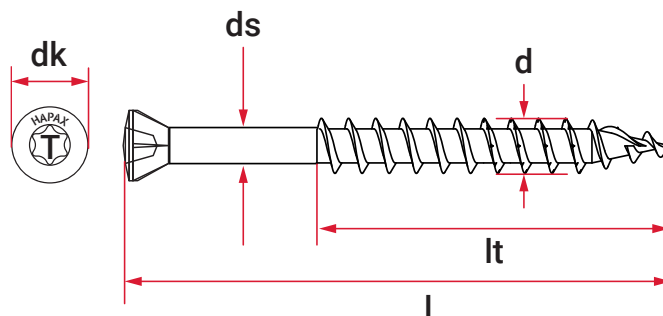

## Vis de façade à petite tête

Ref. d'art.	Code EAN	d [mm]	l [mm]	lt [mm]	dk [mm]	Empreinte	pcs / Boite	pcs / Carton
-------------	----------	--------	--------	---------	---------	-----------	-------------	--------------

### Emballage large

HAFVTGB00003200352	5410439064415	3,2	35	21	5,2	T 10	1000	16000
HAFVTGB00003200402	5410439064422	3,2	40	24	5,2	T 10	1000	12000
HAFVTGB00003200502	5410439064439	3,2	50	30	5,2	T 10	1000	8000
HAFVTGB00003200602	5410439064538	3,2	60	36	5,2	T 10	1000	8000