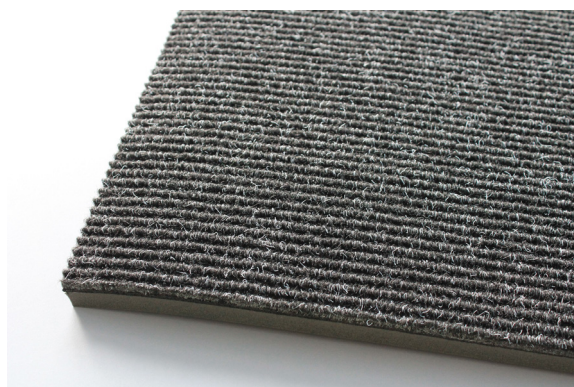

DECORIB

Vous êtes vous déjà rendu compte du nombre de personnes qui, jour après jour, mettent les pieds dans votre bâtiment? Des personnes qui, sans le savoir, amènent sable, graisse, saleté et eau à l'intérieur et qui, ainsi, souillent votre revêtement de sol.

Un paillason Decorib mettra fin à tout cela. Grâce à la combinaison extraordinaire des techniques du polypropylène et du feutre aiguilleté extrêmement solides, les chaussures de vos visiteurs sont nettoyées profondément. Cela vous permet d'économiser au niveau du nettoyage tandis que votre entrée garde toujours sa netteté.

Paillason d'entrée à encastrer dans un cadre. Composé de fibres polypropylène fixé par une technique de fabrication de feutre aiguilleté. Les fibres en polypropylène sont collés à plein bain à base de dispersion acrylique sur un dos en PVC.

Paillason d'entrée Decorib avec une surface **rainurée**.

Intérieur

Talons aiguilles

Chaises roulantes

Enroulable

PAILLASSON D'ENTRÉE DECORIB

Paillason à encastrer dans un cadre à paillason

• Surface	Polypropylène surface rainurée sur un dos en PVC
• Épaisseur totale	+/- 21 mm
• Largeur rouleau	max. 2000 mm
• Longueur rouleau	+/- 12,5 mètres
• Application	Intérieur, dans un encadrement aménagé dans le sol Habitations particulières commerces, entreprises, services publics & secteur des soins de santé
• Entretien	Aspirer, shampooiner si fort encrassé