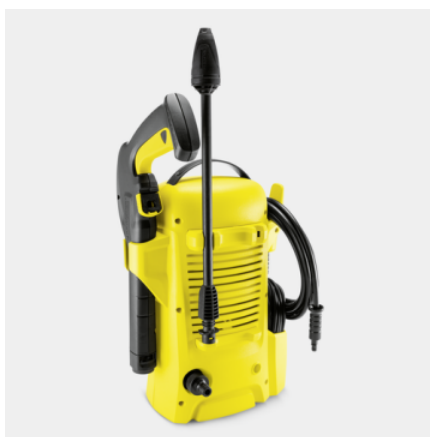

Référence 1.673-010.0

- Appareil léger et compact
- Rangement confortable des accessoires et du câble
- Système Quick connect

Caractéristiques techniques

Code EAN		4066529089076
Raccordement électrique	V / Hz	220 - 240 / 50 - 60
Pression	bar / MPa	110 / 11
Débit d'eau	l/h	max. 360
Rendement surfacique	m ² /h	20
Température d'admission	°C	max. 40
Puissance de raccordement	kW	1,4
Couleur		Jaune
Poids sans accessoires	kg	3,8
Poids avec emballage	kg	4,6
Dimensions (L x l x H)	mm	182 x 280 x 390

Equipement

Pistolet haute pression		G 120 Q
Rotabuse		■
Flexible haute pression	m	3
Filtre à eau intégré		■
Adaptateur pour raccordement de tuyau d'arrosage A3/4"		■

■ Standard.

Poche pour câble intégrée

- Le cordon d'alimentation est bien rangé avec un encombrement minimal.

Rangement des accessoires intégrés

- Le flexible haute pression, la lance d'arrosage et la poignée-pistolet se rangent confortablement à même l'appareil.