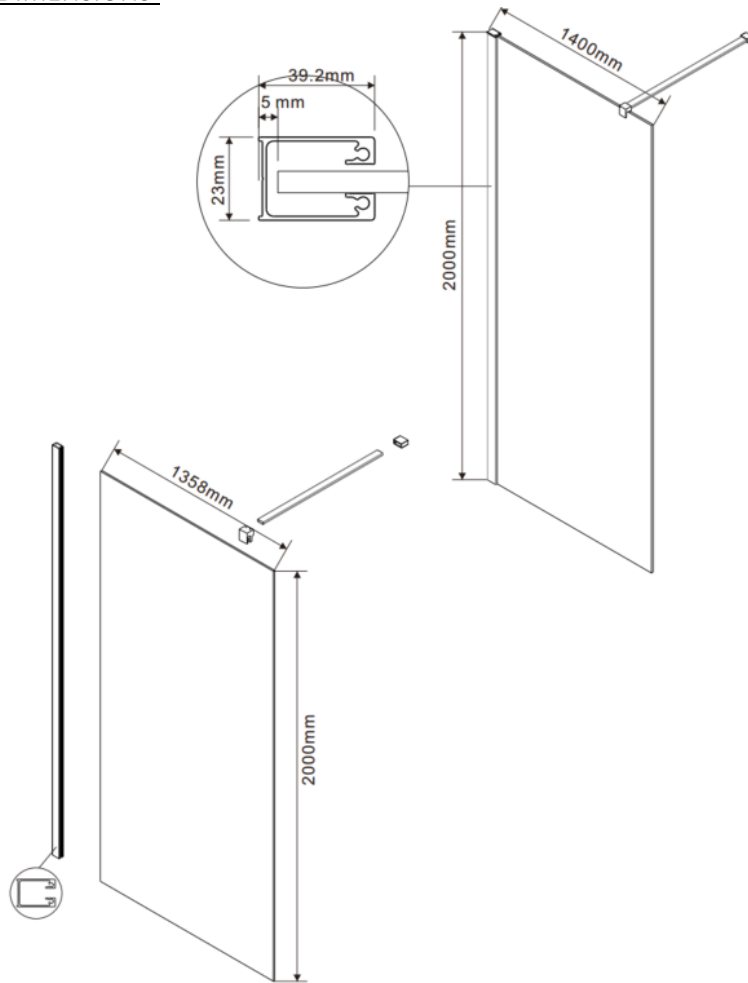

Van Marcke

WALK IN – PAROI FIXE POUR DOUCHE À L'ITALIENNE – 140 X 200 CM

SKU 228027

PHOTO:

DIMENSIONS:

Type portes de douche	Paroi fixe pour douche à l'italienne
Matériel profil	Aluminium
Finition profil	Chrome
Extensibilité	1363-1388 mm
Finition verre	Verre de sécurité transparent
Épaisseur verre	8 mm
Traitement verre	Easy clean - anticalcaire
Combinaisons	Peut-être combiné avec une autre paroi fixe
Réversible	Oui
Poignée	Non
Jeu de fixation	Oui
Certificats	CE
Poids net	59 kg
Garantie	5 ans
Extra	Barre de stabilisation inclus